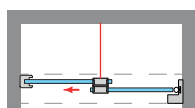

BRITANIA 2P