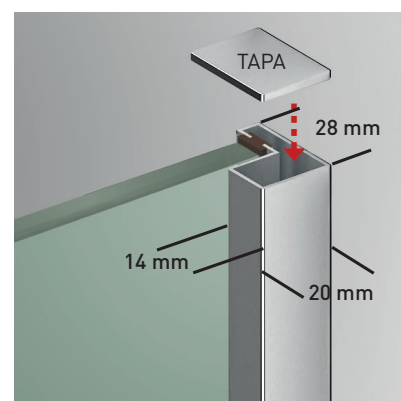

### BRITANIA 2P

Innovación y diseño son las características que definen la colección Britania. Exenta de perfilería superior y puertas sin gomas magnéticas, todo ello unido a su rodamiento inferior, conjuga un estilo de mampara de alta personalidad y suprema elegancia, fabricada con los materiales más modernos y exclusivos: Acero inoxidable y vidrio de alto espesor.

#### MEDIDAS MÁXIMAS

- Ancho Máx. F+P = 110 + 90 cm.
- Ancho Mín. F+P = 45 + 45 cm.
- Altura Máxima 205 + 1 cm.
- Indicar mano (posición fijo).
- Anchos > 180 cm. P/F asimétricos.

Espesor de vidrio  
Puerta / Fijo

Cerco a pared  
Puerta sin goma

Vidrio Fijo  
Sin Perfil Inferior

Rodamiento Regulable  
con la puerta colocada

Cruce de puertas  
Mín./ Máx 5/7 cm

Cerco a pared U-20  
Corrige Desnivel 1 cm

Superclean  
incluido