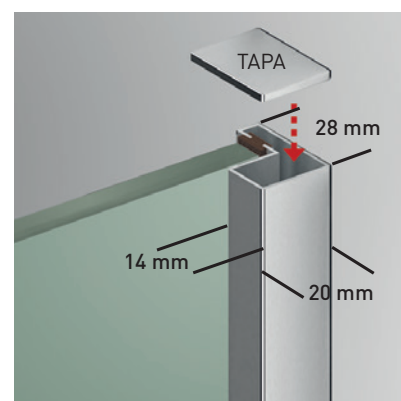

BRITANIA 2P

BRITANIA 2P

Nacida con un espíritu original y natural, su innovador diseño audaz y siempre elegante tiene la marcada personalidad que le confiere la ausencia de perfilería y el rodamiento de alta calidad deslizándose suave y silenciosamente a ras de suelo, ambas características conjugan un diseño con altas connotaciones de modernidad y exclusividad.

MEDIDAS MÁXIMAS

- Ancho Máx. F+P = 110 + 80 cm.
- Ancho Mín. F+P = 45 + 45 cm.
- Indicar mano. (posición fijo)
- Anchos > 180 cm. P/F asimétricos.