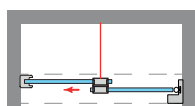

BRITANIA 2P

Nacida con un espíritu original y natural, su innovador diseño audaz y siempre elegante tiene la marcada personalidad que le confiere la ausencia de perfilería y el rodamiento de alta calidad deslizándose suave y silenciosamente a ras de suelo, ambas características conjugan un diseño con altas connotaciones de modernidad y exclusividad.

MEDIDAS MÁXIMAS

- Ancho Máx. F+P = 110 + 80 cm.
- Ancho Mín. F+P = 45 + 45 cm.
- Indicar mano. (posición fijo)
- Anchos > 180 cm. P/F asimétricos.