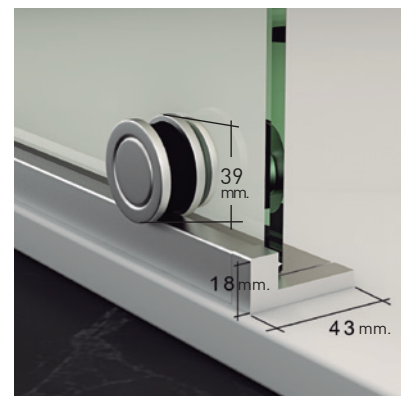

BRITANIA 3P