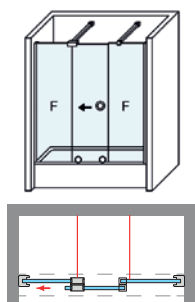

BRITANIA 3P

Nacida con un espíritu original y natural, su innovador diseño audaz y siempre elegante tiene la marcada personalidad que le confiere la ausencia de perfilería y el rodamiento de alta calidad deslizándose suave y silenciosamente a ras de suelo, ambas características conjugan un diseño con altas connotaciones de modernidad y exclusividad.

MEDIDAS MÁXIMAS

- Ancho Máx. Mampara 220 cm.
- Ancho Mín. Mampara 140 cm.