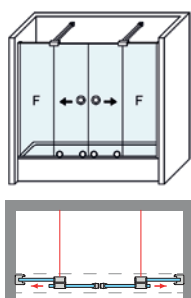

BRITANIA 4P

Nacida con un espíritu original y natural, su innovador diseño audaz y siempre elegante tiene la marcada personalidad que le confiere la ausencia de perifería y el rodamiento de alta calidad deslizándose suave y silenciosamente a ras de suelo, ambas características conjugan un diseño con altas connotaciones de modernidad y exclusividad.

MEDIDAS MÁXIMAS

- Ancho Máx. Mampara 220 cm.
- Ancho Mín. Mampara 130 cm.