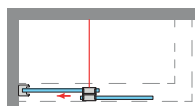

BRITANIA SPORT

Nacida con un espíritu original y natural, su innovador diseño audaz y siempre elegante tiene la marcada personalidad que le confiere la ausencia de perfilería y el rodamiento de alta calidad deslizándose suave y silenciosamente a ras de suelo, ambas características conjugan un diseño con altas connotaciones de modernidad y exclusividad.

MEDIDAS MÁXIMAS

- Ancho Máx. F+P = 80 + 80 cm. = 160 cm.
- Ancho Mín. F+P = 45 + 45 cm.
- Indicar mano. (posición fijo)