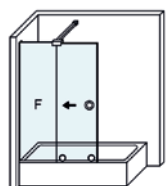

BRITANIA SPORT

Nacida con un espíritu original y natural, su innovador diseño audaz y siempre elegante tiene la marcada personalidad que le confiere la ausencia de perfilería y el rodamiento de alta calidad deslizándose suave y silenciosamente a ras de suelo, ambas características conjugan un diseño con altas connotaciones de modernidad y exclusividad.

MEDIDAS MÁXIMAS

- Ancho Máx. F+P = 80 + 80 cm. = 160 cm.
- Ancho Mín. F+P = 45 + 45 cm.
- Indicar mano. (posición fijo)