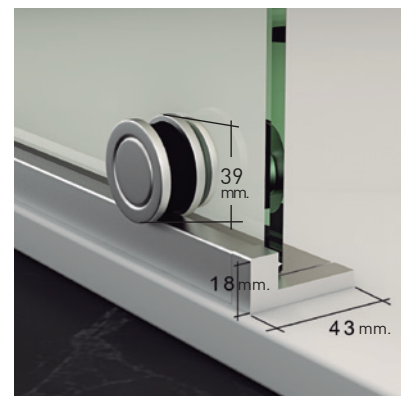

BRITANIA SPORT

BRITANIA SPORT

Nacida con un espíritu original y natural, su innovador diseño audaz y siempre elegante tiene la marcada personalidad que le confiere la ausencia de perfilería y el rodamiento de alta calidad deslizándose suave y silenciosamente a ras de suelo, ambas características conjugan un diseño con altas connotaciones de modernidad y exclusividad.

MEDIDAS MÁXIMAS

- Ancho Máx. F+P = 80 + 80 cm. = 160 cm.
- Ancho Mín. F+P = 45 + 45 cm.
- Indicar mano. (posición fijo)