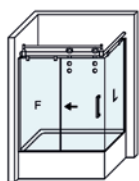

ROTTERDAM 2PL

Un estilo de mampara basado en la estética que brinda el herraje visto con formas geométricas cilíndricas y el vidrio con todos sus cantos vistos. La alta calidad del rodamiento deslizando suave y silenciosamente sobre el cerco superior conjuga un diseño de mampara de alta personalidad y exquisita elegancia.

MEDIDAS MÁXIMAS / MÍNIMAS

- Ancho Mín. de Frente 100 cm.
- Ancho Máx de Fijo: 120 cm.
- Ancho Mín. / Máx. Puerta: 50 / 80 cm.
- Ancho Máx. Lateral: 120 cm.