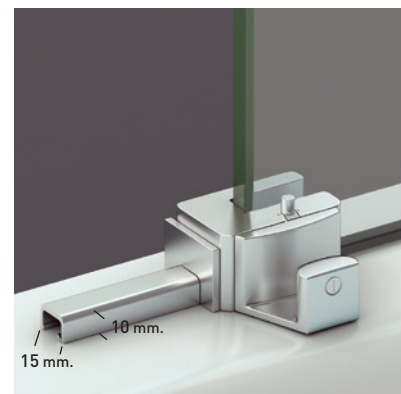

### ROTTERDAM 2PL

Un estilo de mampara basado en la estética que brinda el herraje visto con formas geométricas cilíndricas y el vidrio con todos sus cantos vistos. La alta calidad del rodamiento deslizando suave y silenciosamente sobre el cerco superior conjuga un diseño de mampara de alta personalidad y exquisita elegancia.

#### MEDIDAS MÁXIMAS / MÍNIMAS

- Ancho Mín. de Frente 100 cm.
- Ancho Máx de Fijo: 120 cm.
- Ancho Mín. / Máx. Puerta: 50 / 80 cm.
- Ancho Máx. Lateral: 120 cm.

Esesor de vidrio Frontal / Lateral

Cierre Magnético

Rodamiento Visto Regulable

Perfil de Estanqueidad Alto 10 mm

Cruce de puertas Mín./ Máx 4/5 cm

Cerco a pared U-20 Corrige Desnivel 1cm

Altura Normalizada Bañera

Perfilería Acero Inoxidable