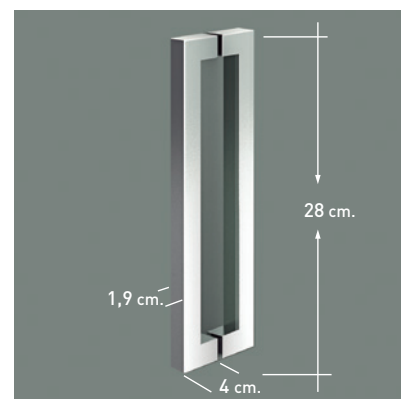

### ROTTERDAM 2PL

Un estilo de mampara basado en la estética que brinda el herraje visto con formas geométricas cilíndricas y el vidrio con todos sus cantos vistos. La alta calidad del rodamiento deslizando suave y silenciosamente sobre el cerco superior conjuga un diseño de mampara de alta personalidad y exquisita elegancia.

#### MEDIDAS MÁXIMAS / MÍNIMAS

- Ancho Mín. de Frente 100 cm.
- Ancho Máx de Fijo: 120 cm.
- Ancho Mín. / Máx. Puerta: 50 / 80 cm.
- Ancho Máx. Lateral: 120 cm.

Esesor de vidrio Frontal / Lateral

Cierre Magnético

Rodamiento Visto Regulable

Perfil de Estanqueidad Alto 10 mm

Cruce de puertas Mín./ Máx 4/5 cm

Cerco a pared U-20 Corrige Desnivel 1cm

Altura Normalizada Bañera

Perfilería Acero Inoxidable