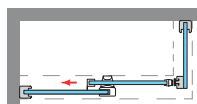

ROTTERDAM 2PL

Un estilo de mampara basado en la estética que brinda el herraje visto con formas geométricas cilíndricas y el vidrio con todos sus cantos vistos. La alta calidad del rodamiento deslizando suave y silenciosamente sobre el cerco superior conjuga un diseño de mampara de alta personalidad y exquisita elegancia.

MEDIDAS MÁXIMAS / MÍNIMAS

- Ancho Mín. de Frente 100 cm.
- Ancho Máx de Fijo: 120 cm.
- Ancho Mín. / Máx. Puerta: 50 / 80 cm.
- Ancho Máx. Lateral: 120 cm.