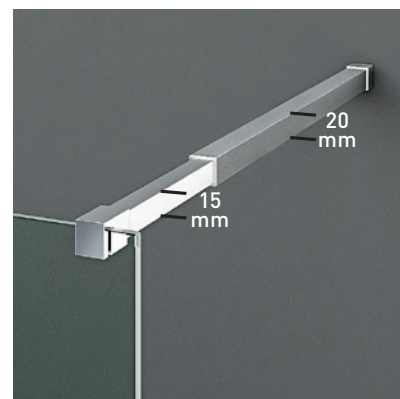

FILADELFIA CC

FILADELFIA CC

Un diseño elegante, basado en la estética minimalista que otorga la ausencia de puertas y cercos. La capacidad de adaptación a los mas variados espacios, constituye la ventaja principal de esta colección seductora de espacios abiertos.

MEDIDAS MÁXIMAS

- Ancho - 140 cm.

Vidrio Securitizado
Espesor Opcional 8/10 mm

Vidrio Fijo
Sin perfil inferior

Vidrio
Canto Visto

Brazo de Sujeción
Extensible

Cerco a pared U-20
Corrige Desnivel 1 cm

Altura Normalizada
Bañera