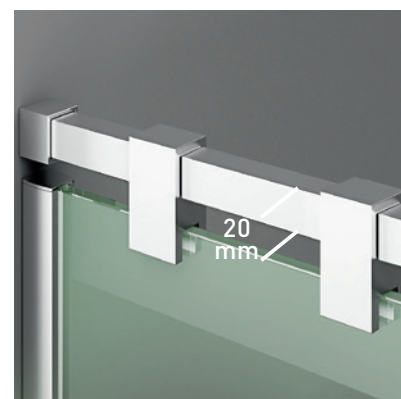

FILADELFIA CL

FILADELFIA CL

Un diseño elegante, basado en la estética minimalista que otorga la ausencia de puertas y cercos. La capacidad de adaptación a los mas variados espacios, constituye la ventaja principal de esta colección seductora de espacios abiertos.

**MEDIDAS MÁXIMAS**

- Ancho - 140 cm.
- Indicar medida barra superior.

Vidrio Securitizado  
Espesor Opcional 8/10 mm

Vidrio Fijo  
Sin perfil inferior

Vidrio  
Canto Visto

Brazo de Sujeción  
Horizontal

Cerco a pared U-20  
Corrige Desnivel 1 cm