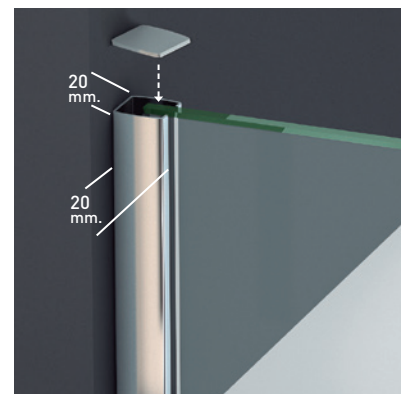

FILADELFIA CL

FILADELFIA CL

Un diseño elegante, basado en la estética minimalista que otorga la ausencia de puertas y cercos. La capacidad de adaptación a los mas variados espacios, constituye la ventaja principal de esta colección seductora de espacios abiertos.

**MEDIDAS MÁXIMAS**

- Ancho - 140 cm.
- Indicar medida barra superior.

Vidrio Securitizado  
Espesor Opcional 8/10 mm

Vidrio Fijo  
Sin perfil inferior

Vidrio  
Canto Visto

Brazo de Sujeción  
Horizontal

Cerco a pared U-20  
Corrige Desnivel 1 cm