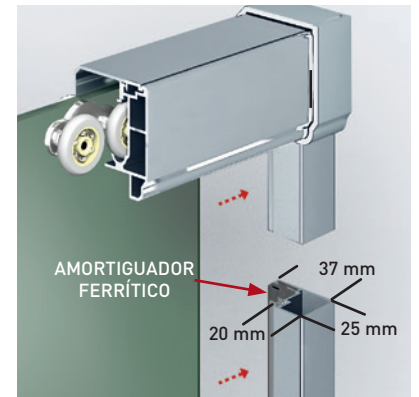

AMBERES 2P

AMBERES 2P

Las tendencias más actuales en decoración apuestan por mamparas de líneas rectas, exentas de gomas, cercos alineados con el borde del plato y rodamientos ocultos, bajo la premisa de estas coordenadas, les presentamos nuestra colección AMBERES, en la confianza que cumple con exquisitez, estos patrones decorativos.

MEDIDAS MÁXIMAS / MÍNIMAS

- Ancho máx. / mín. Frontal - 210 / 95 cm.
- Ancho máx. Fijo / Puerta - 120 / 90 cm.
- Indicar Mano.

Esesor de vidrio
Puerta / Fijo

Vidrio Fijo
Sin perfil inferior

Puerta Canto Visto
Modelo 2P

Liberación de puerta
fácil limpieza

Doble Rodamiento
Oculto Regulable

Regulación con
puertas colgadas

Cerco clipado
Fácil Instalación

Cercos alineados
Estética + Elegancia

Cruce de puertas
Min./ Máj 3/5 cm

Cerco a pared U-25
Corrige Desnivel 1,5 cm

Altura Normalizada
Bañera