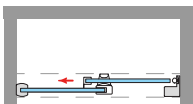

AMBERES 2P

Las tendencias más actuales en decoración apuestan por mamparas de líneas rectas, exentas de gomas, cercos alineados con el borde del plato y rodamientos ocultos, bajo la premisa de estas coordenadas, les presentamos nuestra colección AMBERES, en la confianza que cumple con exquisitez, estos patrones decorativos.

MEDIDAS MÁXIMAS / MÍNIMAS

- Ancho máx. / mín. Frontal - 210 / 95 cm.
- Ancho máx. Fijo / Puerta - 120 / 90 cm.
- Indicar Mano.