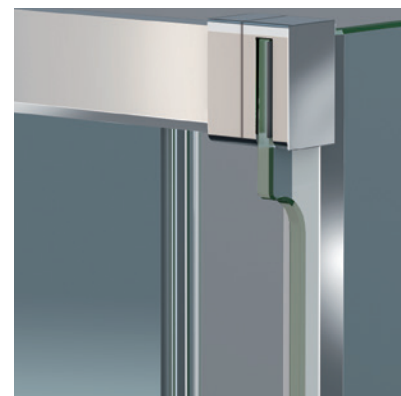

AMBERES 2PL

AMBERES 2PL

Las tendencias más actuales en decoración apuestan por mamparas de líneas rectas, exentas de gomas, cercos alineados con el borde del plato y rodamientos ocultos, bajo la premisa de estas coordenadas, les presentamos nuestra colección AMBERES, en la confianza que cumple con exquisitez, estos patrones decorativos.

MEDIDAS MÁXIMAS / MÍNIMAS

- Ancho máx. / mín. Frontal - 210 / 95 cm.
- Ancho máx. / mín. Puerta - 90 / 45 cm.
- Indicar Mano.

Esesor de vidrio
Puerta / Fijo

Vidrio Fijo
Sin perfil inferior

Puerta Canto Visto
Modelo 2PL

Liberación de puerta
fácil limpieza

Doble Rodamiento
Oculto Regutable

Regulación con
puertas colgadas

Cerco clipado
Fácil Instalación

Cercos alineados
Estética + Elegancia

Cruce de puertas
Mín./ Máj 3/5 cm