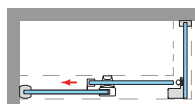

AMBERES 2PL

Las tendencias más actuales en decoración apuestan por mamparas de líneas rectas, exentas de gomas, cercos alineados con el borde del plato y rodamientos ocultos, bajo la premisa de estas coordenadas, les presentamos nuestra colección AMBERES, en la confianza que cumple con exquisitez, estos patrones decorativos.

MEDIDAS MÁXIMAS / MÍNIMAS

- Ancho máx. / mín. Frontal - 210 / 95 cm.
- Ancho máx. / mín. Puerta - 90 / 45 cm.
- Indicar Mano.