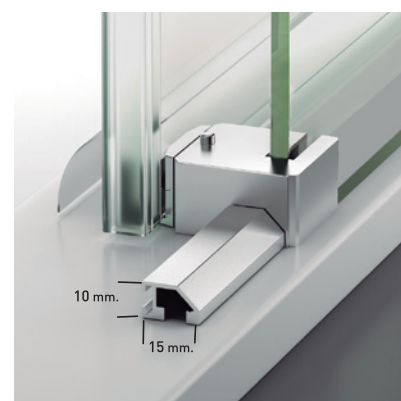

AMBERES 2PL

AMBERES 2PL

Las tendencias más actuales en decoración apuestan por mamparas de líneas rectas, exentas de gomas, cercos alineados con el borde del plato y rodamientos ocultos, bajo la premisa de estas coordenadas, les presentamos nuestra colección AMBERES, en la confianza que cumple con exquisitez, estos patrones decorativos.

MEDIDAS MÁXIMAS / MÍNIMAS

- Ancho máx. / mín. Frontal - 210 / 95 cm.
- Ancho máx. / mín. Puerta - 90 / 45 cm.
- Indicar Mano.

Esesor de vidrio
Puerta / Fijo

Vidrio Fijo
Sin perfil inferior

Puerta Canto Visto
Modelo 2PL

Liberación de puerta
fácil limpieza

Doble Rodamiento
Oculto Regutable

Regulación con
puertas colgadas

Cerco clipado
Fácil Instalación

Cercos alineados
Estética + Elegancia

Cruce de puertas
Mín./ Máj 3/5 cm