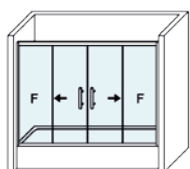

AMBERES 4P

Las tendencias más actuales en decoración apuestan por mamparas de líneas rectas, exentas de gomas, cercos alineados con el borde del plato y rodamientos ocultos, bajo la premisa de estas coordenadas, les presentamos nuestra colección AMBERES, en la confianza que cumple con exquisitez, estos patrones decorativos.

MEDIDAS MÁXIMAS / MÍNIMAS

- Ancho Mín./Máx. Frontal: 130/220 cm.
- Ancho Máx. Puerta: 45+45 cm.

Esesor de vidrio
Puerta / Fijo

Vidrio Fijo
Sin perfil inferior

Cierre Magnético
Frontal

Liberación de puerta
fácil limpieza

Doble Rodamiento
Oculto Regulable

Regulación con
puertas colgadas

Cerco clipado
Fácil Instalación

Cercos alineados
Estética + Elegancia

Cruce de puertas
Min./ Máx 3/5 cm

Cerco a pared U-25
Corrige Desnivel 1,5 cm

Altura Normalizada
Bañera