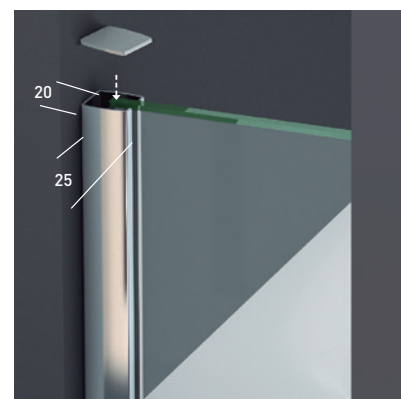

AMBERES 4P

AMBERES 4P

Las tendencias más actuales en decoración apuestan por mamparas de líneas rectas, exentas de gomas, cercos alineados con el borde del plato y rodamientos ocultos, bajo la premisa de estas coordenadas, les presentamos nuestra colección AMBERES, en la confianza que cumple con exquisitez, estos patrones decorativos.

MEDIDAS MÁXIMAS / MÍNIMAS

- Ancho Mín./Máx. Frontal: 130/220 cm.
- Ancho Máx. Puerta: 45+45 cm.

Esesor de vidrio
Puerta / Fijo

Vidrio Fijo
Sin perfil inferior

Cierre Magnético
Frontal

Liberación de puerta
fácil limpieza

Doble Rodamiento
Oculto Regulable

Regulación con
puertas colgadas

Cerco clipado
Fácil Instalación

Cercos alineados
Estética + Elegancia

Cruce de puertas
Min./ Máx 3/5 cm

Cerco a pared U-25
Corrige Desnivel 1,5 cm