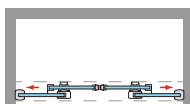

AMBERES 4P

Las tendencias más actuales en decoración apuestan por mamparas de líneas rectas, exentas de gomas, cercos alineados con el borde del plato y rodamientos ocultos, bajo la premisa de estas coordenadas, les presentamos nuestra colección AMBERES, en la confianza que cumple con exquisitez, estos patrones decorativos.

MEDIDAS MÁXIMAS / MÍNIMAS

- Ancho Mín./Máx. Frontal: 130/220 cm.
- Ancho Máx. Puerta: 45+45 cm.