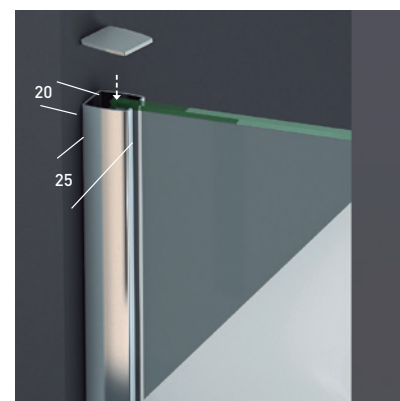

AMBERES CC

AMBERES CC

Las tendencias más actuales en decoración apuestan por mamparas de líneas rectas, exentas de gomas, cercos alineados con el borde del plato y rodamientos ocultos, bajo la premisa de estas coordenadas, les presentamos nuestra colección AMBERES, en la confianza que cumple con exquisitez, estos patrones decorativos.

MEDIDAS MÁXIMAS / MÍNIMAS

- Ancho Máx. Puerta/Fijo: 50/100 cm.
- Indicar Mano.

Esesor de vidrio
Puerta / Fijo

Vidrio Fijo
Sin perfil inferior

Puerta Canto Visto
Modelo CC

Liberación de puerta
fácil limpieza

Doble Rodamiento
Oculto Regulable

Regulación con
puertas colgadas

Cerco clipado
Fácil Instalación

Cruce de puertas
Mín./ Máx 3/5 cm

Cerco a pared U-25
Corrige Desnivel 1,5 cm

Altura Normalizada
Bañera