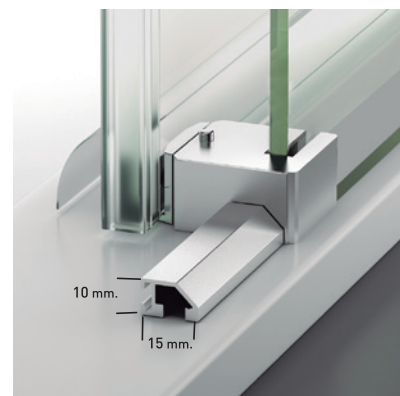

AMBERES CC

AMBERES CC

Las tendencias más actuales en decoración apuestan por mamparas de líneas rectas, exentas de gomas, cercos alineados con el borde del plato y rodamientos ocultos, bajo la premisa de estas coordenadas, les presentamos nuestra colección AMBERES, en la confianza que cumple con exquisitez, estos patrones decorativos.

MEDIDAS MÁXIMAS / MÍNIMAS

- Ancho Máx. Puerta/Fijo: 50/100 cm.
- Indicar Mano.

Esesor de vidrio
Puerta / Fijo

Vidrio Fijo
Sin perfil inferior

Puerta Canto Visto
Modelo CC

Liberación de puerta
fácil limpieza

Doble Rodamiento
Oculto Regulable

Regulación con
puertas colgadas

Cerco clipado
Fácil Instalación

Cruce de puertas
Mín./ Máx 3/5 cm

Cerco a pared U-25
Corrige Desnivel 1,5 cm

Altura Normalizada
Bañera