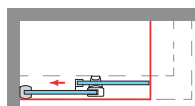

AMBERES CC

Las tendencias más actuales en decoración apuestan por mamparas de líneas rectas, exentas de gomas, cercos alineados con el borde del plato y rodamientos ocultos, bajo la premisa de estas coordenadas, les presentamos nuestra colección AMBERES, en la confianza que cumple con exquisitez, estos patrones decorativos.

MEDIDAS MÁXIMAS / MÍNIMAS

- Ancho Máx. Puerta/Fijo: 50/100 cm.
- Indicar Mano.