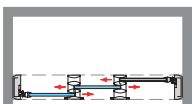

DUBLÍN 3P

La colección Dublín es el resultado de una cuidadosa investigación por combinar estética y funcionalidad, en un diseño sobrio e innovador. La característica fundamental de esta colección reside en la funcionalidad que otorgan las **puertas móviles en ambos sentidos**, que brindan una libertad de acceso al espacio baño, difícil de alcanzar en otras colecciones.

MEDIDAS MÁXIMAS / MÍNIMAS

- Ancho Mín./Máx.: 95/180 cm.