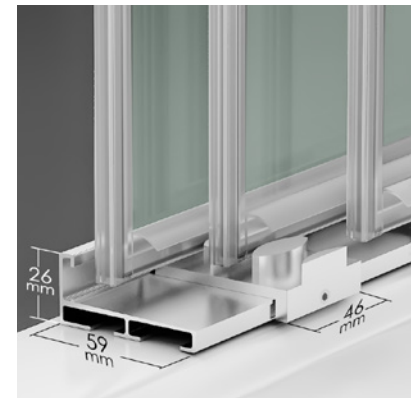

DUBLÍN 3P

DUBLÍN 3P

La colección Dublín es el resultado de una cuidadosa investigación por combinar estética y funcionalidad, en un diseño sobrio e innovador. La característica fundamental de esta colección reside en la funcionalidad que otorgan las **puertas móviles en ambos sentidos**, que brindan una libertad de acceso al espacio baño, difícil de alcanzar en otras colecciones.

MEDIDAS MÁXIMAS / MÍNIMAS

- Ancho Mín./Máx.: 95/180 cm.

Esesor de vidrio

Cierre Magnético

Perfil de Estanqueidad

Doble rodamiento regulable con las puertas colgadas

Puertas móviles ambos sentidos

Vierteaguas Ala Deslizante

Cruce de puertas Min./Máx 1/2 cm

Cerco autoextensible 1 cm por lado

Altura Normalizada Bañera