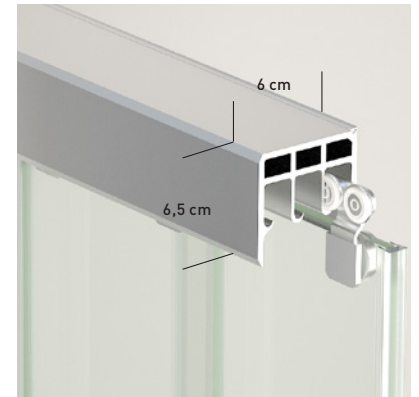

DUBLÍN 3P

DUBLÍN 3P

La colección Dublín es el resultado de una cuidadosa investigación por combinar estética y funcionalidad, en un diseño sobrio e innovador. La característica fundamental de esta colección reside en la funcionalidad que otorgan las **puertas móviles en ambos sentidos**, que brindan una libertad de acceso al espacio baño, difícil de alcanzar en otras colecciones.

MEDIDAS MÁXIMAS / MÍNIMAS

- Ancho Mín./Máx.: 95/180 cm.

Esesor de vidrio

Cierre Magnético

Perfil de Estanqueidad

Doble rodamiento regulable con las puertas colgadas

Puertas móviles ambos sentidos

Vierteaguas Ala Deslizante

Cruce de puertas Min./Máx 1/2 cm

Cerco autoextensible 1 cm por lado

Altura Normalizada Bañera