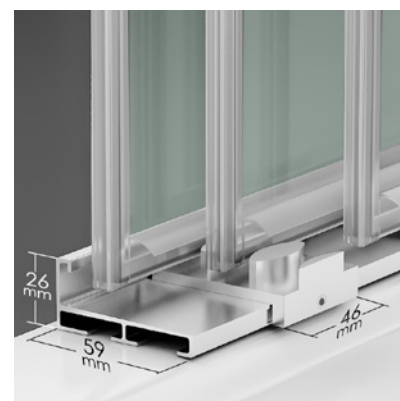

DUBLÍN 3PL

DUBLÍN 3PL

La colección Dublín es el resultado de una cuidadosa investigación por combinar estética y funcionalidad, en un diseño sobrio e innovador. La característica fundamental de esta colección reside en la funcionalidad que otorgan las **puertas móviles en ambos sentidos**, que brindan una libertad de acceso al espacio baño, difícil de alcanzar en otras colecciones.

MEDIDAS MÁXIMAS / MÍNIMAS

- Ancho Mín./Máx.: 95/180 cm.

Esesor de vidrio Frontal / Laterat

Cierre Magnético

Vidrio Fijo Sin Perfil Inferior

Perfil de Estanqueidad

Puertas móviles ambos sentidos

Vierteaguas Ala Deslizante

Cruce de puertas Min./ Máx 1/2 cm

Cerco autoextensible 1 cm por lado

Altura Normalizada Bañera