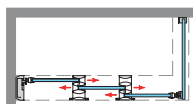

DUBLÍN 3PL

La colección Dublín es el resultado de una cuidadosa investigación por combinar estética y funcionalidad, en un diseño sobrio e innovador. La característica fundamental de esta colección reside en la funcionalidad que otorgan las **puertas móviles en ambos sentidos**, que brindan una libertad de acceso al espacio baño, difícil de alcanzar en otras colecciones.

MEDIDAS MÁXIMAS / MÍNIMAS

- Ancho Mín./Máx.: 95/180 cm.