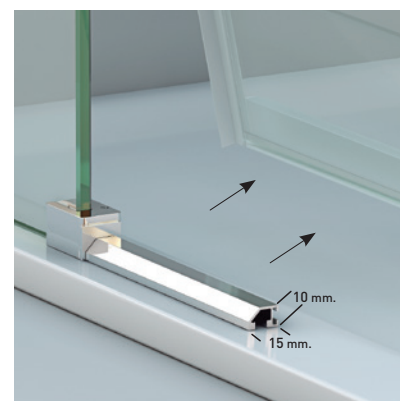

ELEGANCE 2P

ELEGANCE 2P

Una colección de diseño contemporáneo que deja apreciar la belleza del vidrio y del rodamiento sobresaliendo sobre la línea del cerco superior, conjugando un diseño audaz y siempre elegante de belleza intemporal. La funcionalidad de la colección, se ve reforzada con la nueva guía base desmontable y ajustable al espesor del vidrio, facilitando no solo la labor de instalación, si no también, el proceso de limpieza y conservación.

MEDIDAS MÁXIMAS / MÍNIMAS

- Ancho máx. / mín. Frontal - 210 / 95 cm.
- Ancho máx. Fijo / Puerta - 120 / 90 cm.

Esesor de vidrio
Puerta / Fijo

Rodamiento visto
Regulable

Vidrio Fijo
Sin perfil inferior

Liberación de puerta
fácil limpieza

Cierre
Magnético

Perfil de Estanqueidad
Alto 10 mm

Cruce de puertas
Min./ Máx 3/5 cm

Vierteaguas
Ala Deslizante

Cerco a pared U-20
Corrige Desnivel 1 cm

Altura Normalizada
Bañera