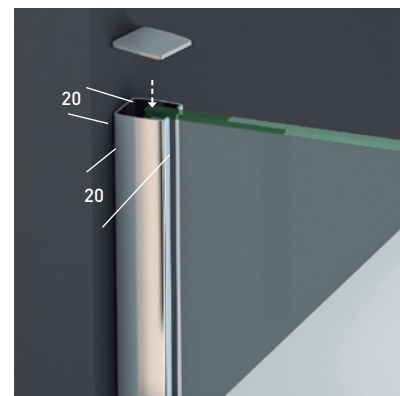

ELEGANCE 2P

ELEGANCE 2P

Una colección de diseño contemporáneo que deja apreciar la belleza del vidrio y del rodamiento sobresaliendo sobre la línea del cerco superior, conjugando un diseño audaz y siempre elegante de belleza intemporal. La funcionalidad de la colección, se ve reforzada con la nueva guía base desmontable y ajustable al espesor del vidrio, facilitando no solo la labor de instalación, si no también, el proceso de limpieza y conservación.

MEDIDAS MÁXIMAS / MÍNIMAS

- Ancho máx. / mín. Frontal - 210 / 95 cm.
- Ancho máx. Fijo / Puerta - 120 / 90 cm.

Esesor de vidrio
Puerta / Fijo

Rodamiento visto
Regulable

Vidrio Fijo
Sin perfil inferior

Liberación de puerta
fácil limpieza

Cierre
Magnético

Perfil de Estanqueidad
Alto 10 mm

Cruce de puertas
Min./ Máx 3/5 cm

Vierteaguas
Ala Deslizante

Cerco a pared U-20
Corrige Desnivel 1 cm

Altura Normalizada
Bañera