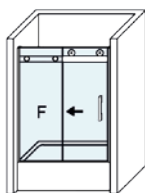

ELEGANCE 2P

Una colección de diseño contemporáneo que deja apreciar la belleza del vidrio y del rodamiento sobresaliendo sobre la línea del cerco superior, conjugando un diseño audaz y siempre elegante de belleza intemporal. La funcionalidad de la colección, se ve reforzada con la nueva guía base desmontable y ajustable al espesor del vidrio, facilitando no solo la labor de instalación, si no también, el proceso de limpieza y conservación.

MEDIDAS MÁXIMAS / MÍNIMAS

- Ancho máx. / mín. Frontal - 210 / 95 cm.
- Ancho máx. Fijo / Puerta - 120 / 90 cm.