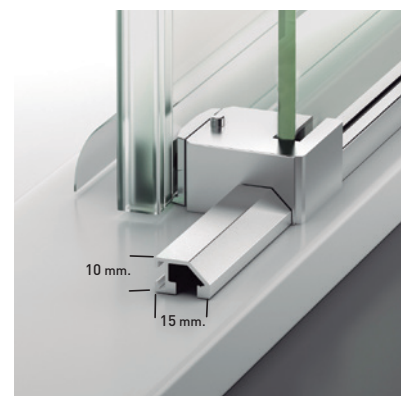

ELEGANCE 4P

ELEGANCE 4P

Una colección de diseño contemporáneo que deja apreciar la belleza del vidrio y del rodamiento sobresaliendo sobre la línea del cerco superior, conjugando un diseño audaz y siempre elegante de belleza intemporal. La funcionalidad de la colección, se ve reforzada con la nueva guía base desmontable y ajustable al espesor del vidrio, facilitando no solo la labor de instalación, si no también, el proceso de limpieza y conservación.

MEDIDAS MÁXIMAS / MÍNIMAS

- Ancho Máx./Mín.: 240/130 cm
- Ancho Máx. Puerta: 50+50 cm.

Esesor de vidrio Puerta / Fijo

Rodamiento visto Regulable

Vidrio Fijo Sin perfil inferior

Liberación de puerta fácil limpieza

Cierre Magnético Frontal

Perfil de Estanqueidad Alto 10mm

Cruce de puertas Min./ Máx 3/5 cm

Vierteaguas Ala Deslizante

Cerco a pared U-20 Corrige Desnivel 1 cm

Altura Normalizada Bañera