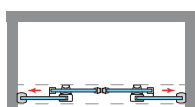

ELEGANCE 4P

Una colección de diseño contemporáneo que deja apreciar la belleza del vidrio y del rodamiento sobresaliendo sobre la línea del cerco superior, conjugando un diseño audaz y siempre elegante de belleza intemporal. La funcionalidad de la colección, se ve reforzada con la nueva guía base desmontable y ajustable al espesor del vidrio, facilitando no solo la labor de instalación, si no también, el proceso de limpieza y conservación.

MEDIDAS MÁXIMAS / MÍNIMAS

- Ancho Máx./Mín.: 240/130 cm
- Ancho Máx. Puerta: 50+50 cm.