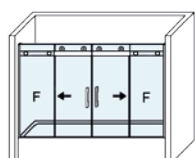

ELEGANCE 4P

Una colección de diseño contemporáneo que deja apreciar la belleza del vidrio y del rodamiento sobresaliendo sobre la línea del cerco superior, conjugando un diseño audaz y siempre elegante de belleza intemporal. La funcionalidad de la colección, se ve reforzada con la nueva guía base desmontable y ajustable al espesor del vidrio, facilitando no solo la labor de instalación, si no también, el proceso de limpieza y conservación.

MEDIDAS MÁXIMAS / MÍNIMAS

- Ancho Máx./Mín.: 240/130 cm
- Ancho Máx. Puerta: 50+50 cm.