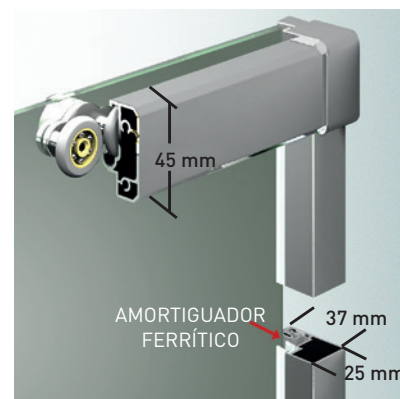

ESTAMBUL 2P

ESTAMBUL 2P

Una colección de estética depurada y limpio diseño, su aspecto joven y moderno viene reforzado por la eliminación de la goma magnética de la puerta, adquiriendo así, un plus de elegancia, al dejar visto el canto del vidrio.

MEDIDAS MÁXIMAS / MÍNIMAS

- Ancho máx. / mín. Frontal - 190 / 95 cm.
- Ancho máx. Fijo / Puerta - 110 / 80 cm.

Esesor de vidrio Puerta / Fijo

Doble Rodamiento Suave Deslizamiento

Vidrio Fijo Sin perfil inferior

Liberación de puerta fácil limpieza

Cruce de puertas Min./ Máx 4/5 cm

Perfil de Estanqueidad Alto 10mm

Cercos alineados Estética + Elegancia

Regulación con puertas colgadas

Cerco a pared U-25 Corrige Desnivel 1,5 cm