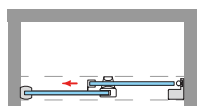

ESTAMBUL 2P

Una colección de estética depurada y limpio diseño, su aspecto joven y moderno viene reforzado por la eliminación de la goma magnética de la puerta, adquiriendo así, un plus de elegancia, al dejar visto el canto del vidrio.

MEDIDAS MÁXIMAS / MÍNIMAS

- Ancho máx. / mín. Frontal - 190 / 95 cm.
- Ancho máx. Fijo / Puerta - 110 / 80 cm.