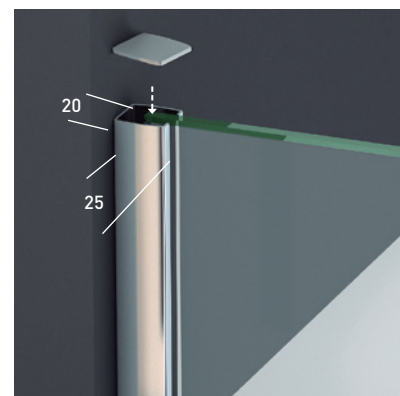

ESTAMBUL 2P

ESTAMBUL 2P

Una colección de estética depurada y limpio diseño, su aspecto joven y moderno viene reforzado por la eliminación de la goma magnética de la puerta, adquiriendo así, un plus de elegancia, al dejar visto el canto del vidrio.

MEDIDAS MÁXIMAS / MÍNIMAS

- Ancho máx. / mín. Frontal - 190 / 95 cm.
- Ancho máx. Fijo / Puerta - 110 / 80 cm.

Esesor de vidrio Puerta / Fijo

Doble Rodamiento Suave Deslizamiento

Vidrio Fijo Sin perfil inferior

Liberación de puerta fácil limpieza

Cruce de puertas Min./ Máx 4/5 cm

Perfil de Estanqueidad Alto 10mm

Cercos alineados Estética + Elegancia

Regulación con puertas colgadas

Cerco a pared U-25 Corrige Desnivel 1,5 cm