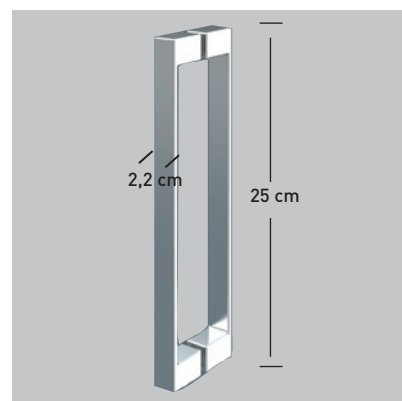

### ESTAMBUL CC

Una colección de estética depurada y limpio diseño, su aspecto joven y moderno viene reforzado por la eliminación de la goma magnética de la puerta, adquiriendo así, un plus de elegancia, al dejar visto el canto del vidrio.

#### MEDIDAS MÁXIMAS

- Ancho máx. Puerta / Fijo - 50 / 100 cm.

Esesor de vidrio  
Puerta / Fijo

Doble Rodamiento  
Suave Deslizamiento

Vidrio Fijo  
Sin perfil inferior

Liberación de puerta  
fácil limpieza

Cruce de puertas  
Mín./ Máx 4/5 cm

Perfil de Estanqueidad  
Alto 10 mm

Regulación con  
puertas colgadas

Puerta  
Canto Visto

Cerco a pared U-25  
Corrige Desnivel 1,5 cm

Vierteaguas  
Ala Deslizante