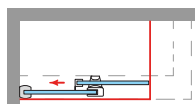

ESTAMBUL CC

Una colección de estética depurada y limpio diseño, su aspecto joven y moderno viene reforzado por la eliminación de la goma magnética de la puerta, adquiriendo así, un plus de elegancia, al dejar visto el canto del vidrio.

MEDIDAS MÁXIMAS

- Ancho máx. Puerta / Fijo - 50 / 100 cm.