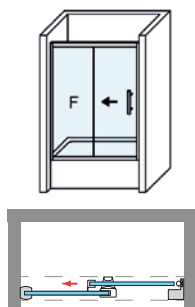

SINTRA 2P

SINTRA 2P

Un diseño innovador, basado en la estética minimalista que brinda el perfil inferior de reducidas dimensiones (7 mm.) y la elegancia, que otorga las puertas exentas de goma magnética. La guía base desmontable y ajustable al espesor del vidrio incorpora dispositivo de liberación de puertas para su fácil limpieza y conservación.

MEDIDAS MÁXIMAS / MÍNIMAS

- Ancho máx. / mín. Frontal - 190 / 95 cm.
- Ancho máx. Fijo / Puerta - 110 / 80 cm.

Esesor de vidrio
Puerta / Fijo

Doble Rodamiento
Suave Deslizamiento

Vidrio Fijo
Sin perfil inferior

Liberación de puerta
fácil limpieza

Puerta
Canto Visto

Cruce de puertas
Min./ Máx 4/5 cm

Perfil de Estanqueidad
Alto 7 mm

Cercos alineados
Estética + Elegancia

Regulación con
puertas colgadas

Cerco a pared U-25
Corrige Desnivel 1,5 cm