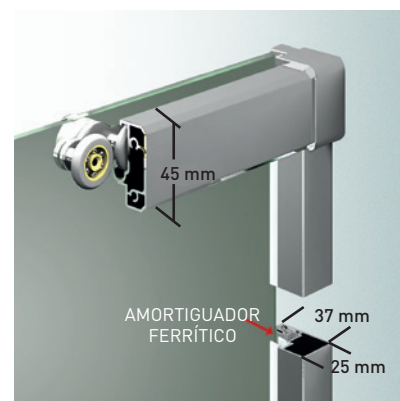

SINTRA 2P

SINTRA 2P

Un diseño innovador, basado en la estética minimalista que brinda el perfil inferior de reducidas dimensiones (7 mm.) y la elegancia, que otorga las puertas exentas de goma magnética. La guía base desmontable y ajustable al espesor del vidrio incorpora dispositivo de liberación de puertas para su fácil limpieza y conservación.

MEDIDAS MÁXIMAS / MÍNIMAS

- Ancho máx. / mín. Frontal - 190 / 95 cm.
- Ancho máx. Fijo / Puerta - 110 / 80 cm.

Esesor de vidrio
Puerta / Fijo

Doble Rodamiento
Suave Deslizamiento

Vidrio Fijo
Sin perfil inferior

Liberación de puerta
fácil limpieza

Puerta
Canto Visto

Cruce de puertas
Min./ Máx 4/5 cm

Perfil de Estanqueidad
Alto 7 mm

Cercos alineados
Estética + Elegancia

Regulación con
puertas colgadas

Cerco a pared U-25
Corrige Desnivel 1,5 cm