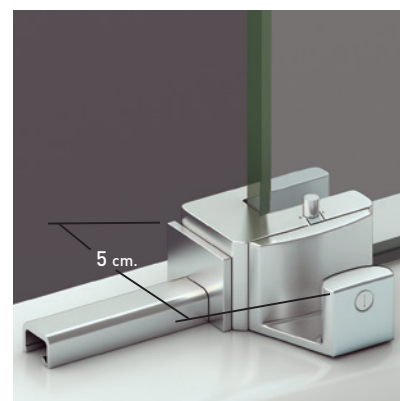

SINTRA 4P

SINTRA 4P

Un diseño innovador, basado en la estética minimalista que brinda el perfil inferior de reducidas dimensiones (7 mm.) y la elegancia, que otorga las puertas exentas de goma magnética. La guía base desmontable y ajustable al espesor del vidrio incorpora dispositivo de liberación de puertas para su fácil limpieza y conservación.

MEDIDAS MÁXIMAS / MÍNIMAS

- Ancho Mín. de Frontal: 130 cm.
- Ancho Máx. Puerta: 45+45 cm.
- Ancho Máx. Frontal: 220 cm.

Esesor de vidrio Puerta / Fijo

Doble Rodamiento Suave Deslizamiento

Vidrio Fijo Sin perfil inferior

Liberación de puerta fácil limpieza

Cruce de puertas Min./ Máx 4/5 cm

Perfil de Estanqueidad Alto 7 mm

Cierre Magnético Frontal

Cercos alineados Estética + Elegancia

Regulación con puertas colgadas

Cerco a pared U-25 Corrige Desnivel 1,5 cm