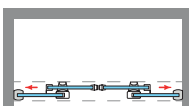

SINTRA 4P

SINTRA 4P

Un diseño innovador, basado en la estética minimalista que brinda el perfil inferior de reducidas dimensiones (7 mm.) y la elegancia, que otorga las puertas exentas de goma magnética. La guía base desmontable y ajustable al espesor del vidrio incorpora dispositivo de liberación de puertas para su fácil limpieza y conservación.

MEDIDAS MÁXIMAS / MÍNIMAS

- Ancho Mín. de Frontal: 130 cm.
- Ancho Máx. Puerta: 45+45 cm.
- Ancho Máx. Frontal: 220 cm.

Esesor de vidrio Puerta / Fijo

Doble Rodamiento Suave Deslizamiento

Vidrio Fijo Sin perfil inferior

Liberación de puerta fácil limpieza

Cruce de puertas Min./ Máx 4/5 cm

Perfil de Estanqueidad Alto 7 mm

Cierre Magnético Frontal

Cercos alineados Estética + Elegancia

Regulación con puertas colgadas

Cerco a pared U-25 Corrige Desnivel 1,5 cm