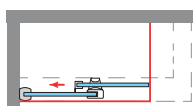

SINTRA CC

SINTRA CC

Un diseño innovador, basado en la estética minimalista que brinda el perfil inferior de reducidas dimensiones (7 mm.) y la elegancia, que otorga las puertas exentas de goma magnética. La guía base desmontable y ajustable al espesor del vidrio incorpora dispositivo de liberación de puertas para su fácil limpieza y conservación.

MEDIDAS MÁXIMAS

- Ancho Máx. Puerta/Fijo: 50/100 cm.

<p>6 6 mm</p> <p>Espesor de vidrio Puerta / Fijo</p>	<p>Doble Rodamiento Suave Deslizamiento</p>	<p>Vidrio Fijo Sin perfil inferior</p>	<p>Liberación de puerta fácil limpieza</p>	<p>Puerta Canto Visto</p>	<p>4 cm 5 cm</p> <p>Cruce de puertas Mín./ Máx 4/5 cm</p>	<p>7 mm</p> <p>Perfil de Estanqueidad Alto 7 mm</p>	<p>Regulación con puertas colgadas</p>	<p>25 mm</p> <p>Cerco a pared U-25 Corrige Desnivel 1,5 cm</p>	<p>Vierteaguas Ala Deslizante</p>
--	---	--	--	---------------------------	---	---	--	--	-----------------------------------