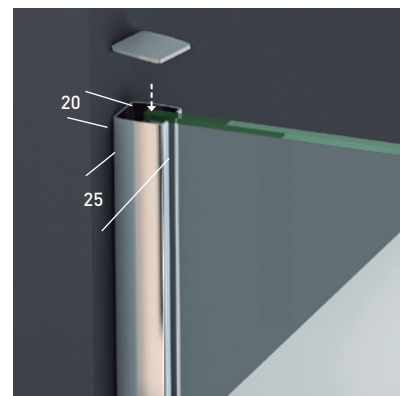

SINTRA CC

SINTRA CC

Un diseño innovador, basado en la estética minimalista que brinda el perfil inferior de reducidas dimensiones (7 mm.) y la elegancia, que otorga las puertas exentas de goma magnética. La guía base desmontable y ajustable al espesor del vidrio incorpora dispositivo de liberación de puertas para su fácil limpieza y conservación.

MEDIDAS MÁXIMAS

- Ancho Máx. Puerta/Fijo: 50/100 cm.

<p>6 6 mm</p> <p>Espesor de vidrio Puerta / Fijo</p>	<p>Doble Rodamiento Suave Deslizamiento</p>	<p>Vidrio Fijo Sin perfil inferior</p>	<p>Liberación de puerta fácil limpieza</p>	<p>Puerta Canto Visto</p>	<p>4 cm 5 cm</p> <p>Cruce de puertas Mín./ Máx 4/5 cm</p>	<p>7 mm</p> <p>Perfil de Estanqueidad Alto 7 mm</p>	<p>Regulación con puertas colgadas</p>	<p>25 mm</p> <p>Cerco a pared U-25 Corrige Desnivel 1,5 cm</p>	<p>Vierteaguas Ala Deslizante</p>
--	---	--	--	---------------------------	---	---	--	--	-----------------------------------