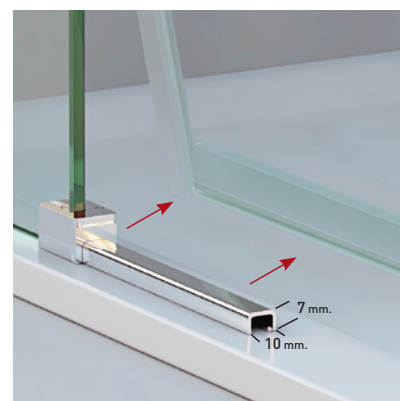

SINTRA CC

SINTRA CC

Un diseño innovador, basado en la estética minimalista que brinda el perfil inferior de reducidas dimensiones (7 mm.) y la elegancia, que otorga las puertas exentas de goma magnética. La guía base desmontable y ajustable al espesor del vidrio incorpora dispositivo de liberación de puertas para su fácil limpieza y conservación.

MEDIDAS MÁXIMAS

- Ancho Máx. Puerta/Fijo: 50/100 cm.

<p>6 6 mm</p> <p>Espesor de vidrio Puerta / Fijo</p>	<p>Doble Rodamiento Suave Deslizamiento</p>	<p>Vidrio Fijo Sin perfil inferior</p>	<p>Liberación de puerta fácil limpieza</p>	<p>Puerta Canto Visto</p>	<p>4 cm 5 cm</p> <p>Cruce de puertas Mín./ Máx 4/5 cm</p>	<p>7 mm</p> <p>Perfil de Estanqueidad Alto 7 mm</p>	<p>Regulación con puertas colgadas</p>	<p>25 mm</p> <p>Cerco a pared U-25 Corrige Desnivel 1,5 cm</p>	<p>Vierteaguas Ala Deslizante</p>
--	---	--	--	---------------------------	---	---	--	--	-----------------------------------