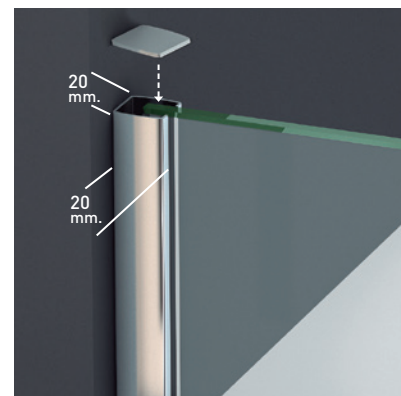

MÓDENA CL

MÓDENA CL

Una colección de marcado carácter minimalista. La ausencia de puertas deja todo el protagonismo al cristal, que permite apreciar la belleza del baño en su conjunto, conjugando una colección moderna y de plena actualidad. La opción Perfilera Negra (mate) combinada con accesorios cromo otorga también un toque de singular elegancia a la colección.

MEDIDAS MÁXIMAS

- Ancho - 140 cm.
- Indicar medida barra superior.