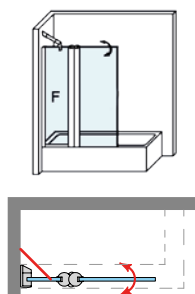

ARIZONA SPORT + F

ARIZONA SPORT + F

Una línea de mampara de estilo contemporáneo, que destaca por su estética e indudable funcionalidad, con apertura interior y exterior. El eje de giro incorpora sistema "Bottom Up", para que la apertura y cierre de la puerta se realice con el mínimo roce de la goma de estanqueidad con el plato.

MEDIDAS MÁXIMAS

- Ancho Máx. Puerta 70 cm.

Vidrio Securitizado
Espesor 6 mm

Sistema Elevable
Evita Roce de Gomas

Vidrio
Canto Visto

Vierteaguas
Doble goma barrido

Apertura 180°
90° Interior y 90° Exterior

Cerco a pared U-20
Corrige Desnivel 1 cm