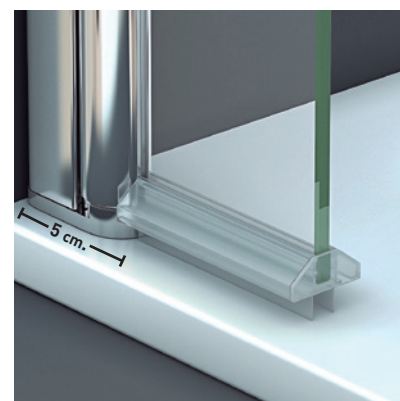

ARIZONA SPORT + F

ARIZONA SPORT + F

Una línea de mampara de estilo contemporáneo, que destaca por su estética e indudable funcionalidad, con apertura interior y exterior. El eje de giro incorpora sistema "Bottom Up", para que la apertura y cierre de la puerta se realice con el mínimo roce de la goma de estanqueidad con el plato.

MEDIDAS MÁXIMAS

- Ancho Máx. Puerta 70 cm.

Vidrio Securitizado
Espesor 6 mm

Sistema Elevable
Evita Roce de Gomas

Vidrio
Canto Visto

Vierteaguas
Doble goma barrido

Apertura 180°
90° Interior y 90° Exterior

Cerco a pared U-20
Corrige Desnivel 1 cm