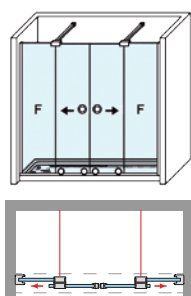

BRITANIA 4P

Nacida con un espíritu original y natural, su innovador diseño audaz y siempre elegante tiene la marcada personalidad que le confiere la ausencia de perfilería y el rodamiento de alta calidad deslizado suave y silenciosamente a ras de suelo, ambas características conjugan un diseño con altas connotaciones de modernidad y exclusividad.

MEDIDAS MÁXIMAS

- Ancho Máx. Mampara 220 cm.
- Ancho Mín. Mampara 130 cm.
- Altura Máxima 205 + 1 cm.