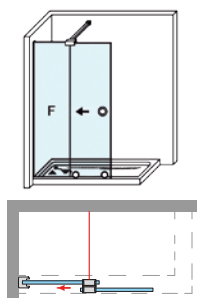

BRITANIA SPORT

Nacida con un espíritu original y natural, su innovador diseño audaz y siempre elegante tiene la marcada personalidad que le confiere la ausencia de perfilaría y el rodamiento de alta calidad deslizándose suave y silenciosamente a ras de suelo, ambas características conjugan un diseño con altas connotaciones de modernidad y exclusividad.

MEDIDAS MÁXIMAS

- Ancho Máx. F+P = 80 + 80 cm. = 160 cm.
- Ancho Mín. F+P = 45 + 45 cm.
- Altura Máxima 205 + 1 cm.
- Indicar mano. (posición fijo)