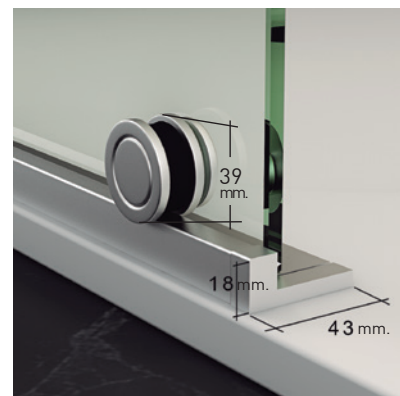

BRITANIA SPORT