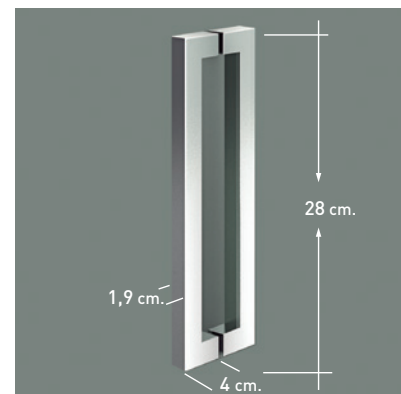

ROTTERDAM 2P

Impresión Digital Satinado Translúcido Ref.: MID 120 F

ROTTERDAM 2P

Un estilo de mampara basado en la estética que brinda el herraje visto con formas geométricas cilíndricas y el vidrio con todos sus cantos vistos. La alta calidad del rodamiento deslizando suave y silenciosamente sobre el cerco superior conjuga un diseño de mampara de alta personalidad y exquisita elegancia.

MEDIDAS MÁXIMAS / MÍNIMAS

- Ancho Mín. de mampara: 100 cm.
- Ancho Máx de Fijo: 120 cm.
- Ancho Mín. / Máx. Puerta: 50 / 80 cm.

Espesor de vidrio Puerta / Fijo

Cierre Magnético

Rodamiento Visto Regulable

Perfil de Estanqueidad Alto 10 mm

Cruce de puertas Mín./ Máx 4/5 cm

Cerco a pared U-20 Corrije Desnivel 1cm

Altura Normalizada Ducha

Perfilería Acero Inoxidable