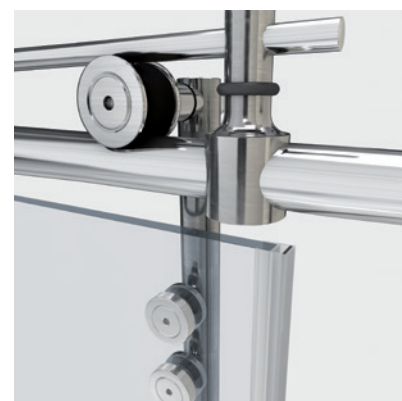

ROTTERDAM 2P

Impresión Digital Satinado Translúcido Ref.: MID 120 F

ROTTERDAM 2P

Un estilo de mampara basado en la estética que brinda el herraje visto con formas geométricas cilíndricas y el vidrio con todos sus cantos vistos. La alta calidad del rodamiento deslizando suave y silenciosamente sobre el cerco superior conjuga un diseño de mampara de alta personalidad y exquisita elegancia.

MEDIDAS MÁXIMAS / MÍNIMAS

- Ancho Mín. de mampara: 100 cm.
- Ancho Máx de Fijo: 120 cm.
- Ancho Mín. / Máx. Puerta: 50 / 80 cm.

Espesor de vidrio Puerta / Fijo

Cierre Magnético

Rodamiento Visto Regulable

Perfil de Estanqueidad Alto 10 mm

Cruce de puertas Mín./ Máx 4/5 cm

Cerco a pared U-20 Corrije Desnivel 1cm

Altura Normalizada Ducha

Perfilería Acero Inoxidable