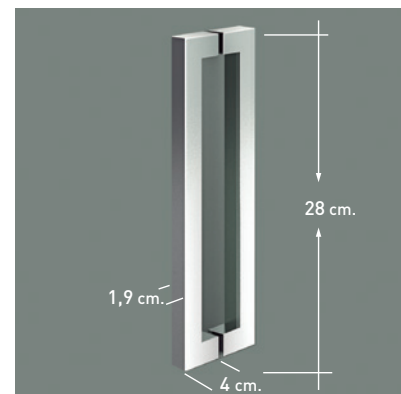

### ROTTERDAM 4PL

Un estilo de mampara basado en la estética que brinda el herraje visto con formas geométricas cilíndricas y el vidrio con todos sus cantos vistos. La alta calidad del rodamiento deslizando suave y silenciosamente sobre el cerco superior conjuga un diseño de mampara de alta personalidad y exquisita elegancia.

#### MEDIDAS MÁXIMAS / MÍNIMAS

- Ancho Mín. de Frente = 130 cm.
- Ancho Máx. de Fijo: 100 cm.
- Ancho Mín./Máx. Puerta: 45/60 cm.
- Ancho Máx. de Lateral: 120 cm.

Esesor de vidrio  
Puerta / Fijo

Cierre  
Magnético

Rodamiento Visto  
Regulable

Perfil de Estanqueidad  
Alto 10 mm

Cruce de puertas  
Mín./ Máx 4/5 cm

Cerco a pared U-20  
Corrige Desnivel 1cm

Altura Normalizada  
Ducha

Perfilería  
Acero Inoxidable