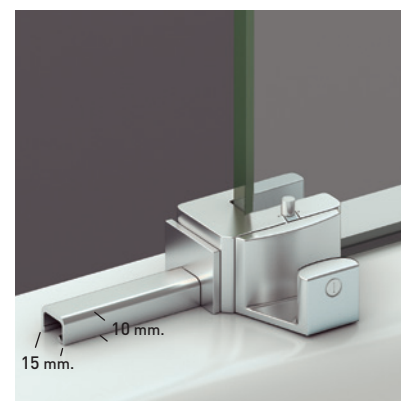

### ROTTERDAM 4PL

Un estilo de mampara basado en la estética que brinda el herraje visto con formas geométricas cilíndricas y el vidrio con todos sus cantos vistos. La alta calidad del rodamiento deslizando suave y silenciosamente sobre el cerco superior conjuga un diseño de mampara de alta personalidad y exquisita elegancia.

#### MEDIDAS MÁXIMAS / MÍNIMAS

- Ancho Mín. de Frente = 130 cm.
- Ancho Máx. de Fijo: 100 cm.
- Ancho Mín./Máx. Puerta: 45/60 cm.
- Ancho Máx. de Lateral: 120 cm.

Esesor de vidrio  
Puerta / Fijo

Cierre  
Magnético

Rodamiento Visto  
Regulable

Perfil de Estanqueidad  
Alto 10 mm

Cruce de puertas  
Mín./ Máx 4/5 cm

Cerco a pared U-20  
Corrige Desnivel 1cm

Altura Normalizada  
Ducha

Perfilería  
Acero Inoxidable