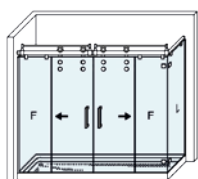

ROTTERDAM 4PL

Un estilo de mampara basado en la estética que brinda el herraje visto con formas geométricas cilíndricas y el vidrio con todos sus cantos vistos. La alta calidad del rodamiento deslizando suave y silenciosamente sobre el cerco superior conjuga un diseño de mampara de alta personalidad y exquisita elegancia.

MEDIDAS MÁXIMAS / MÍNIMAS

- Ancho Mín. de Frente = 130 cm.
- Ancho Máx. de Fijo: 100 cm.
- Ancho Mín./Máx. Puerta: 45/60 cm.
- Ancho Máx. de Lateral: 120 cm.