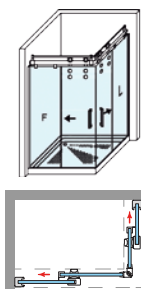

ROTTERDAM ANGULAR

Un estilo de mampara basado en la estética que brinda el herraje visto con formas geométricas cilíndricas y el vidrio con todos sus cantos vistos. La alta calidad del rodamiento deslizando suave y silenciosamente sobre el cerco superior conjuga un diseño de mampara de alta personalidad y exquisita elegancia.

MEDIDAS MÁXIMAS / MÍNIMAS

- Ancho Máx. de vértice: $50+50 \leq 100$ RF.
- Ancho Máx : Puerta 50 cm. / Fijo 110 cm.