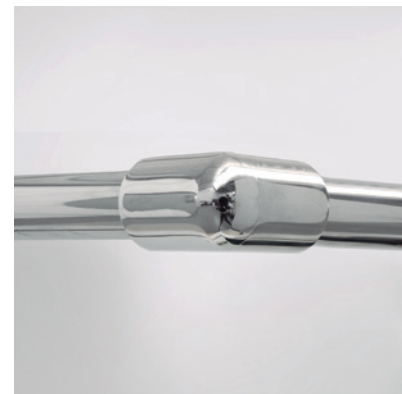

ROTTERDAM ANGULAR

ROTTERDAM ANGULAR

Un estilo de mampara basado en la estética que brinda el herraje visto con formas geométricas cilíndricas y el vidrio con todos sus cantos vistos. La alta calidad del rodamiento deslizando suave y silenciosamente sobre el cerco superior conjuga un diseño de mampara de alta personalidad y exquisita elegancia.

MEDIDAS MÁXIMAS / MÍNIMAS

- Ancho Máx. de vértice: $50+50 \leq 100$ RF.
- Ancho Máx : Puerta 50 cm. / Fijo 110 cm.

Esesor de vidrio
Puerta / Fijo

Cierre Magnético
Angular 45°

Rodamiento Visto
Regulable

Perfil de Estanqueidad
Alto 10 mm

Cruce de puertas
Mín./ Máx 4/5 cm

Cerco a pared U-20
Corrige Desnivel 1cm

Altura Normalizada
Ducha

Perfilería
Acero Inoxidable