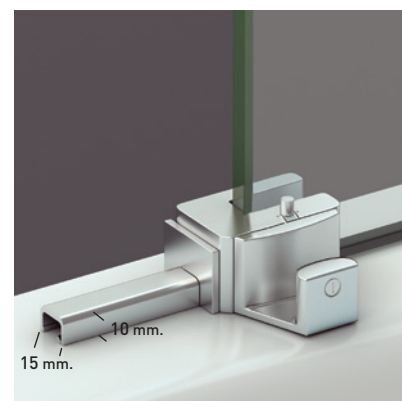

ROTTERDAM ANGULAR

ROTTERDAM ANGULAR

Un estilo de mampara basado en la estética que brinda el herraje visto con formas geométricas cilíndricas y el vidrio con todos sus cantos vistos. La alta calidad del rodamiento deslizando suave y silenciosamente sobre el cerco superior conjuga un diseño de mampara de alta personalidad y exquisita elegancia.

MEDIDAS MÁXIMAS / MÍNIMAS

- Ancho Máx. de vértice: $50+50 \leq 100$ RF.
- Ancho Máx : Puerta 50 cm. / Fijo 110 cm.

Esesor de vidrio
Puerta / Fijo

Cierre Magnético
Angular 45°

Rodamiento Visto
Regulable

Perfil de Estanqueidad
Alto 10 mm

Cruce de puertas
Mín./ Máx 4/5 cm

Cerco a pared U-20
Corrige Desnivel 1cm

Altura Normalizada
Ducha

Perfilería
Acero Inoxidable