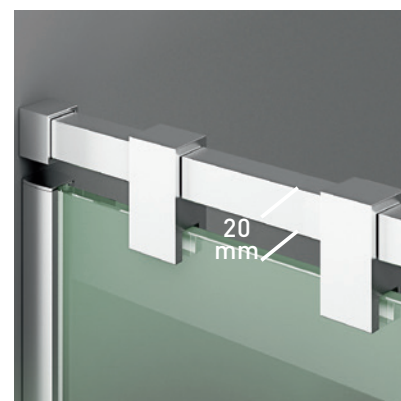

## FILADELFIA CL

Impresión Digital Monocolor Ref.: MID Nº56 T Negro

### FILADELFIA CL

Un diseño elegante, basado en la estética minimalista que otorga la ausencia de puertas y cercos. La capacidad de adaptación a los mas variados espacios, constituye la ventaja principal de esta colección seductora de espacios abiertos.

#### MEDIDAS MÁXIMAS

- Alto - 220 cm.
- Ancho - 140 cm.
- Indicar medida barra superior.

Vidrio Securitizado  
Espesor Opcional 8/10 mm

Vidrio Fijo  
Sin perfil inferior

Vidrio  
Canto Visto

Brazo de Sujeción  
Horizontal

Cerco a pared U-20  
Corrige Desnivel 1 cm

Altura Normalizada  
Ducha