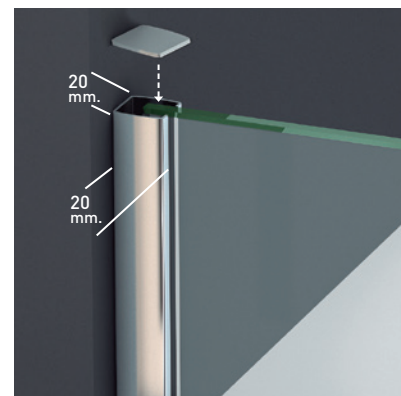

## FILADELFIA CL

Impresión Digital Monocolor Ref.: MID Nº56 T Negro

### FILADELFIA CL

Un diseño elegante, basado en la estética minimalista que otorga la ausencia de puertas y cercos. La capacidad de adaptación a los mas variados espacios, constituye la ventaja principal de esta colección seductora de espacios abiertos.

#### MEDIDAS MÁXIMAS

- Alto - 220 cm.
- Ancho - 140 cm.
- Indicar medida barra superior.

Vidrio Securitizado  
Espesor Opcional 8/10 mm

Vidrio Fijo  
Sin perfil inferior

Vidrio  
Canto Visto

Brazo de Sujeción  
Horizontal

Cerco a pared U-20  
Corrige Desnivel 1 cm

Altura Normalizada  
Ducha