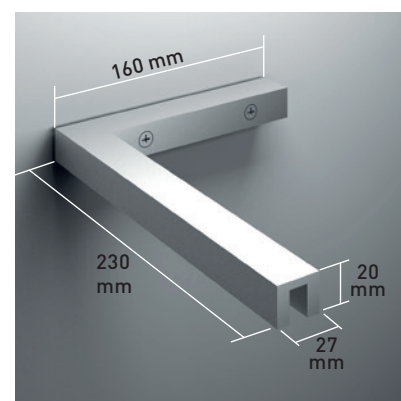

FILADELFIA E