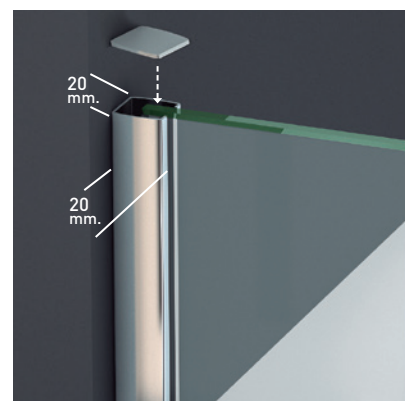

FILADELFIA + L

FILADELFIA + L

Un diseño elegante, basado en la estética minimalista que otorga la ausencia de puertas y cercos. La capacidad de adaptación a los mas variados espacios, constituye la ventaja principal de esta colección seductora de espacios abiertos.

MEDIDAS MÁXIMAS

- Alto - 220 cm.
- Ancho Frontal - 140 cm.
- Ancho Lateral - 120 cm.
- Indicar medida fondo de plato.

Vidrio Securitizado
Espesor Opcional 8/10 mm

Vidrio Fijo
Sin perfil inferior

Vidrio
Canto Visto

Brazo de
Sujeción

20
mm
Cercos a pared U-20
Corrige Desnivel 1 cm

195
cm
Altura Normalizada
Ducha