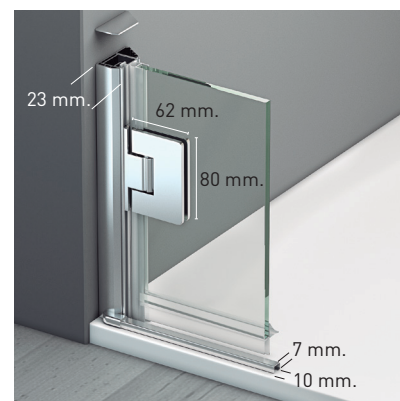

ORION 2PL

ORION 2PL

Una colección que auna elegancia y sobriedad con altas connotaciones de modernidad, una de las principales ventajas de la colección viene dada por la apertura interior y exterior de sus puertas, dejando libre todo el espacio de acceso al baño.

El cerco a pared autoextensible corrige hasta 1 cm. desnivel de paredes, ocultando los tornillos de anclaje bajo tapa decorativa que otorga a la colección un alto valor estético.

MEDIDAS MÁXIMAS / MÍNIMAS

- Ancho Máx.: 140 x 90 cm.
- Ancho Máx. Puerta 70 cm.
- Altura > 220 cm. → 3 bisagras.

Esesor de vidrio Frontal / Lateral

Cierre Magnético

Vierteaguas Doble goma barrido

Perfil de Estanqueidad Alto 7 mm

Apertura 180° 90° Interior y 90° Exterior

Cerco a pared U-25 Corrige Desnivel 1cm

Altura Normalizada Ducha