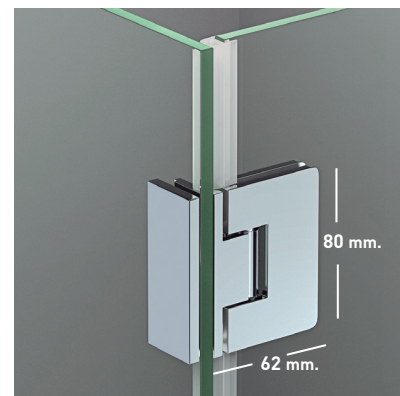

ORION 2PL

ORION 2PL

Una colección que auna elegancia y sobriedad con altas connotaciones de modernidad, una de las principales ventajas de la colección viene dada por la apertura interior y exterior de sus puertas, dejando libre todo el espacio de acceso al baño.

El cerco a pared autoextensible corrige hasta 1 cm. desnivel de paredes, ocultando los tornillos de anclaje bajo tapa decorativa que otorga a la colección un alto valor estético.

MEDIDAS MÁXIMAS / MÍNIMAS

- Ancho Máx.: 140 x 90 cm.
- Ancho Máx. Puerta 70 cm.
- Altura > 220 cm. → 3 bisagras.