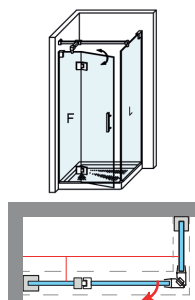

ORION ARTICULADA + L

Una colección que auna elegancia y sobriedad con altas connotaciones de modernidad, una de las principales ventajas de la colección viene dada por la apertura interior y exterior de sus puertas, dejando libre todo el espacio de acceso al baño.

El cerco a pared autoextensible corrige hasta 1 cm. desnivel de paredes, ocultando los tornillos de anclaje bajo tapa decorativa que otorga a la colección un alto valor estético.

MEDIDAS MÁXIMAS / MÍNIMAS

- Ancho Máx.: Puerta 70 cm./ Fijo 100 cm.
- Altura > 220 cm. → 3 bisagras.