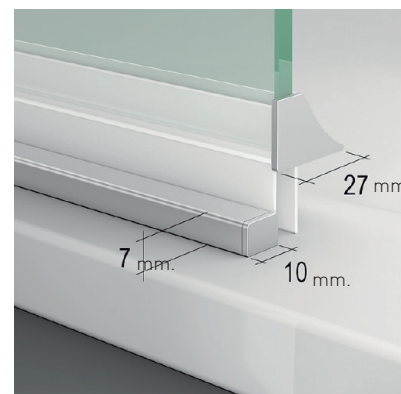

## ORION ARTICULADA + L

Una colección que auna elegancia y sobriedad con altas connotaciones de modernidad, una de las principales ventajas de la colección viene dada por la apertura interior y exterior de sus puertas, dejando libre todo el espacio de acceso al baño.

El cerco a pared autoextensible corrige hasta 1 cm. desnivel de paredes, ocultando los tornillos de anclaje bajo tapa decorativa que otorga a la colección un alto valor estético.

### MEDIDAS MÁXIMAS / MÍNIMAS

- Ancho Máx.: Puerta 70 cm./ Fijo 100 cm.
- Altura > 220 cm. → 3 bisagras.

Esesor de vidrio Frontal / Lateral

Cierre Magnético

Vierteaguas Doble goma barrido

Perfil de Estanqueidad Alto 7 mm

Apertura 180° 90° Interior y 90° Exterior

Cerco a pared U-20 Corrige Desnivel 1 cm

Altura Normalizada Ducha