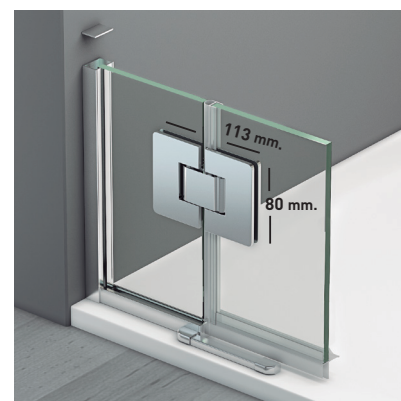

## ORION ARTICULADA + L

Una colección que auna elegancia y sobriedad con altas connotaciones de modernidad, una de las principales ventajas de la colección viene dada por la apertura interior y exterior de sus puertas, dejando libre todo el espacio de acceso al baño.

El cerco a pared autoextensible corrige hasta 1 cm. desnivel de paredes, ocultando los tornillos de anclaje bajo tapa decorativa que otorga a la colección un alto valor estético.

### MEDIDAS MÁXIMAS / MÍNIMAS

- Ancho Máx.: Puerta 70 cm./ Fijo 100 cm.
- Altura > 220 cm. → 3 bisagras.

Esesor de vidrio Frontal / Lateral

Cierre Magnético

Vierteaguas Doble goma barrido

Perfil de Estanqueidad Alto 7 mm

Apertura 180° 90° Interior y 90° Exterior

Cerco a pared U-20 Corrige Desnivel 1 cm

Altura Normalizada Ducha