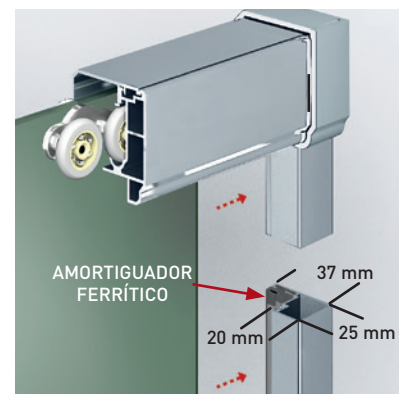

AMBERES 2P

AMBERES 2P

Las tendencias más actuales en decoración apuestan por mamparas de líneas rectas, exentas de gomas, cercos alineados con el borde del plato y rodamientos ocultos, bajo la premisa de estas coordenadas, les presentamos nuestra colección AMBERES, en la confianza que cumple con exquisitez, estos patrones decorativos.

MEDIDAS MÁXIMAS / MÍNIMAS

- Ancho máx. / mín. Frontal - 210 / 95 cm.
- Ancho máx. Fijo / Puerta - 120 / 90 cm.
- Altura máx.: 205 cm. Indicar Mano.

Esesor de vidrio
Puerta / Fijo

Vidrio Fijo
Sin perfil inferior

Puerta Canto Visto
Modelo 2P

Liberación de puerta
fácil limpieza

Doble Rodamiento
Oculto Regulable

Regulación con
puertas colgadas

Cerco clipado
Fácil Instalación

Cercos alineados
Estética + Elegancia

Cruce de puertas
Min./ Máx 3/5 cm

Cerco a pared U-25
Corrige Desnivel 1,5 cm

Altura Normalizada
Ducha