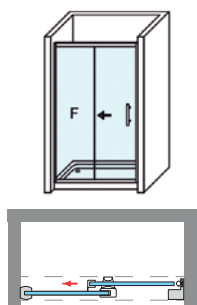

AMBERES 2P

Las tendencias más actuales en decoración apuestan por mamparas de líneas rectas, exentas de gomas, cercos alineados con el borde del plato y rodamientos ocultos, bajo la premisa de estas coordenadas, les presentamos nuestra colección AMBERES, en la confianza que cumple con exquisitez, estos patrones decorativos.

MEDIDAS MÁXIMAS / MÍNIMAS

- Ancho máx. / mín. Frontal - 210 / 95 cm.
- Ancho máx. Fijo / Puerta - 120 / 90 cm.
- Altura máx.: 205 cm. Indicar Mano.

Esesor de vidrio
Puerta / Fijo

Vidrio Fijo
Sin perfil inferior

Puerta Canto Visto
Modelo 2P

Liberación de puerta
fácil limpieza

Doble Rodamiento
Oculto Regulable

Regulación con
puertas colgadas

Cerco clipado
Fácil Instalación

Cercos alineados
Estética + Elegancia

Cruce de puertas
Min./ Máx 3/5 cm

Cerco a pared U-25
Corrige Desnivel 1,5 cm

Altura Normalizada
Ducha