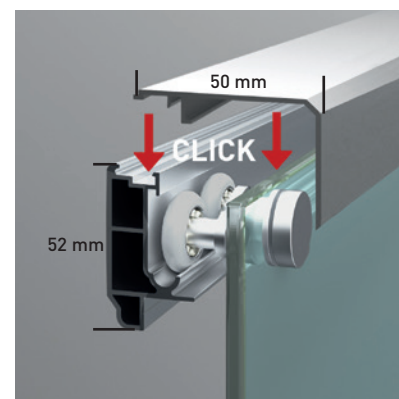

AMBERES 2P

AMBERES 2P

Las tendencias más actuales en decoración apuestan por mamparas de líneas rectas, exentas de gomas, cercos alineados con el borde del plato y rodamientos ocultos, bajo la premisa de estas coordenadas, les presentamos nuestra colección AMBERES, en la confianza que cumple con exquisitez, estos patrones decorativos.

MEDIDAS MÁXIMAS / MÍNIMAS

- Ancho máx. / mín. Frontal - 210 / 95 cm.
- Ancho máx. Fijo / Puerta - 120 / 90 cm.
- Altura máx.: 205 cm. Indicar Mano.

Esesor de vidrio
Puerta / Fijo

Vidrio Fijo
Sin perfil inferior

Puerta Canto Visto
Modelo 2P

Liberación de puerta
fácil limpieza

Doble Rodamiento
Oculto Regulable

Regulación con
puertas colgadas

Cerco clipado
Fácil Instalación

Cercos alineados
Estética + Elegancia

Cruce de puertas
Min./ Máx 3/5 cm

Cerco a pared U-25
Corrige Desnivel 1,5 cm

Altura Normalizada
Ducha