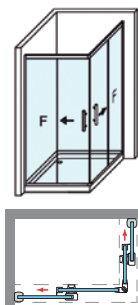

AMBERES ANGULAR

Las tendencias más actuales en decoración apuestan por mamparas de líneas rectas, exentas de gomas, cercos alineados con el borde del plato y rodamientos ocultos, bajo la premisa de estas coordenadas, les presentamos nuestra colección AMBERES, en la confianza que cumple con exquisitez, estos patrones decorativos.

MEDIDAS MÁXIMAS / MÍNIMAS

- Ancho Mín./Máx. Cuadrada: 72x72/100x100
- Ancho Mín./Máx Rectangular: 68x78/150x80
- Vértice (P + P ≤ 100).
- Altura máx.: 205 cm. Indicar Mano.