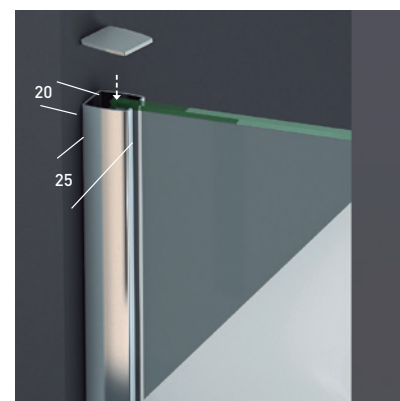

AMBERES CC

AMBERES CC

Las tendencias más actuales en decoración apuestan por mamparas de líneas rectas, exentas de gomas, cercos alineados con el borde del plato y rodamientos ocultos, bajo la premisa de estas coordenadas, les presentamos nuestra colección AMBERES, en la confianza que cumple con exquisitez, estos patrones decorativos.

MEDIDAS MÁXIMAS / MÍNIMAS

- Ancho Máx. Puerta/Fijo: 50/100 cm.
- Altura máx.: 205 cm. Indicar Mano.

<p>6/8 mm Espesor de vidrio Puerta / Fijo</p>	<p>Vidrio Fijo Sin perfil inferior</p>	<p>Puerta Canto Visto Modelo CC</p>	<p>Liberación de puerta fácil limpieza</p>	<p>Doble Rodamiento Oculto Regulable</p>	<p>Regulación con puertas colgadas</p>	<p>Cerco clipado Fácil Instalación</p>	<p>3 cm 5 cm Cruce de puertas Min./ Máx 3/5 cm</p>	<p>25 mm Cerco a pared U-25 Corrige Desnivel 1,5 cm</p>	<p>195 cm Altura Normalizada Ducha</p>
---	--	-------------------------------------	--	--	--	--	--	---	--