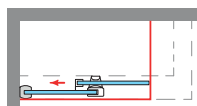

AMBERES CC

Las tendencias más actuales en decoración apuestan por mamparas de líneas rectas, exentas de gomas, cercos alineados con el borde del plato y rodamientos ocultos, bajo la premisa de estas coordenadas, les presentamos nuestra colección AMBERES, en la confianza que cumple con exquisitez, estos patrones decorativos.

MEDIDAS MÁXIMAS / MÍNIMAS

- Ancho Máx. Puerta/Fijo: 50/100 cm.
- Altura máx.: 205 cm. Indicar Mano.

6/8 mm Espesor de vidrio Puerta / Fijo	Vidrio Fijo Sin perfil inferior	Puerta Canto Visto Modelo CC	Liberación de puerta fácil limpieza	Doble Rodamiento Oculto Regulable	Regulación con puertas colgadas	Cerco clipado Fácil Instalación	3 cm 5 cm Cruce de puertas Min./ Máx 3/5 cm	25 mm Cerco a pared U-25 Corrige Desnivel 1,5 cm	195 cm Altura Normalizada Ducha