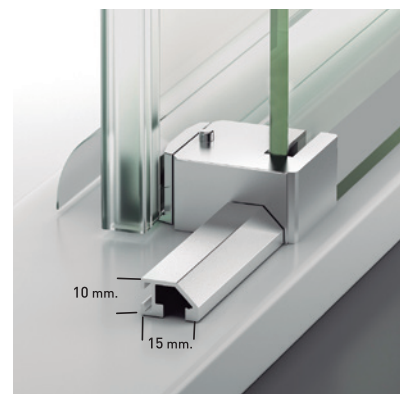

AMBERES CC

AMBERES CC

Las tendencias más actuales en decoración apuestan por mamparas de líneas rectas, exentas de gomas, cercos alineados con el borde del plato y rodamientos ocultos, bajo la premisa de estas coordenadas, les presentamos nuestra colección AMBERES, en la confianza que cumple con exquisitez, estos patrones decorativos.

MEDIDAS MÁXIMAS / MÍNIMAS

- Ancho Máx. Puerta/Fijo: 50/100 cm.
- Altura máx.: 205 cm. Indicar Mano.

<p>6/8 mm Espesor de vidrio Puerta / Fijo</p>	<p>Vidrio Fijo Sin perfil inferior</p>	<p>Puerta Canto Visto Modelo CC</p>	<p>Liberación de puerta fácil limpieza</p>	<p>Doble Rodamiento Oculto Regulable</p>	<p>Regulación con puertas colgadas</p>	<p>Cerco clipado Fácil Instalación</p>	<p>3 cm 5 cm Cruce de puertas Min./ Máx 3/5 cm</p>	<p>25 mm Cerco a pared U-25 Corrige Desnivel 1,5 cm</p>	<p>195 cm Altura Normalizada Ducha</p>
---	--	-------------------------------------	--	--	--	--	--	---	--