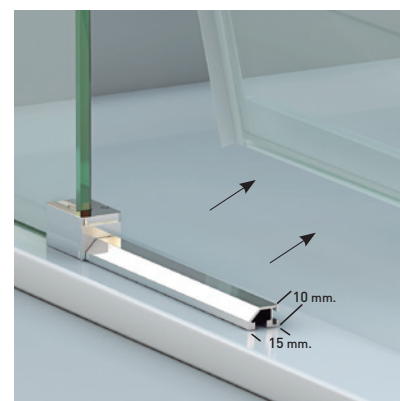

ELEGANCE 2P

ELEGANCE 2P

Una colección de diseño contemporáneo que deja apreciar la belleza del vidrio y del rodamiento sobresaliendo sobre la línea del cerco superior, conjugando un diseño audaz y siempre elegante de belleza intemporal. La funcionalidad de la colección, se ve reforzada con la nueva guía base desmontable y ajustable al espesor del vidrio, facilitando no solo la labor de instalación, si no también, el proceso de limpieza y conservación.

MEDIDAS MÁXIMAS / MÍNIMAS

- Ancho máx. / mín. Frontal - 210 / 95 cm.
- Ancho máx. Fijo / Puerta - 120 / 90 cm.
- Altura máx.: 205 cm.

Esesor de vidrio
Puerta / Fijo

Rodamiento visto
Regulable

Vidrio Fijo
Sin perfil inferior

Liberación de puerta
fácil limpieza

Cierre
Magnético

Perfil de Estanqueidad
Alto 10 mm

Cruce de puertas
Min./ Máx 3/5 cm

Vierteaguas
Ala Deslizante

Cerco a pared U-20
Corrige Desnivel 1 cm

Altura Normalizada
Ducha