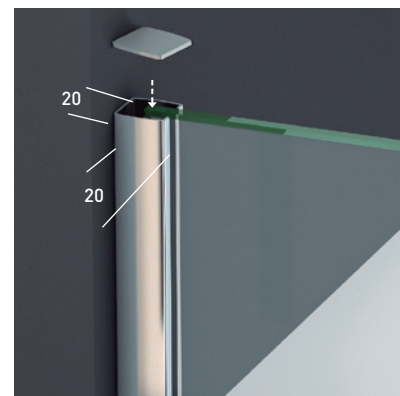

ELEGANCE 2P

ELEGANCE 2P

Una colección de diseño contemporáneo que deja apreciar la belleza del vidrio y del rodamiento sobresaliendo sobre la línea del cerco superior, conjugando un diseño audaz y siempre elegante de belleza intemporal. La funcionalidad de la colección, se ve reforzada con la nueva guía base desmontable y ajustable al espesor del vidrio, facilitando no solo la labor de instalación, si no también, el proceso de limpieza y conservación.

MEDIDAS MÁXIMAS / MÍNIMAS

- Ancho máx. / mín. Frontal - 210 / 95 cm.
- Ancho máx. Fijo / Puerta - 120 / 90 cm.
- Altura máx.: 205 cm.

Esesor de vidrio
Puerta / Fijo

Rodamiento visto
Regulable

Vidrio Fijo
Sin perfil inferior

Liberación de puerta
fácil limpieza

Cierre
Magnético

Perfil de Estanqueidad
Alto 10 mm

Cruce de puertas
Min./ Máx 3/5 cm

Vierteaguas
Ala Deslizante

Cerco a pared U-20
Corrige Desnivel 1 cm

Altura Normalizada
Ducha