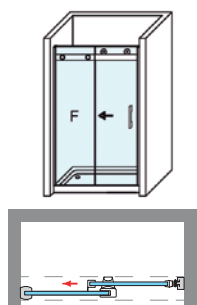

ELEGANCE 2P

Una colección de diseño contemporáneo que deja apreciar la belleza del vidrio y del rodamiento sobresaliendo sobre la línea del cerco superior, conjugando un diseño audaz y siempre elegante de belleza intemporal. La funcionalidad de la colección, se ve reforzada con la nueva guía base desmontable y ajustable al espesor del vidrio, facilitando no solo la labor de instalación, si no también, el proceso de limpieza y conservación.

MEDIDAS MÁXIMAS / MÍNIMAS

- Ancho máx. / mín. Frontal - 210 / 95 cm.
- Ancho máx. Fijo / Puerta - 120 / 90 cm.
- Altura máx.: 205 cm.