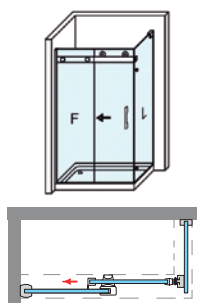

ELEGANCE 2PL

Una colección de diseño contemporáneo que deja apreciar la belleza del vidrio y del rodamiento sobresaliendo sobre la línea del cerco superior, conjugando un diseño audaz y siempre elegante de belleza intemporal. La funcionalidad de la colección, se ve reforzada con la nueva guía base desmontable y ajustable al espesor del vidrio, facilitando no solo la labor de instalación, si no también, el proceso de limpieza y conservación.

MEDIDAS MÁXIMAS / MÍNIMAS

- Ancho máx. / mín. Frontal - 210 / 95 cm.
- Ancho máx. / mín. Puerta - 45 / 90 cm.
- Altura máx.: 205 cm.

6/8 mm Espesor de vidrio Frontal / Lateral	Rodamiento visto Regulable	Vidrio Fijo Sin perfil inferior	Liberación de puerta fácil limpieza	Cierre Magnético	10mm Perfil de Estanqueidad Alto 10 mm	3 cm / 5 cm Cruce de puertas Min./ Máx 3/5 cm	Vierteaguas Ala Deslizante	20 mm Cerco a pared U-20 Corrige Desnivel 1 cm	195 cm Altura Normalizada Ducha