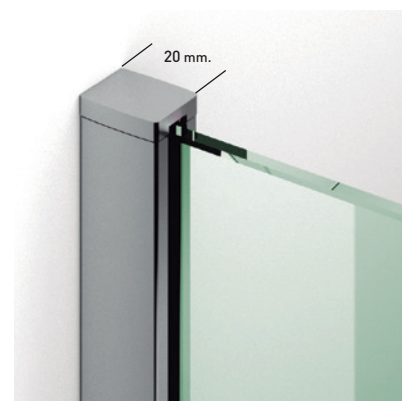

ELEGANCE 2PL

ELEGANCE 2PL

Una colección de diseño contemporáneo que deja apreciar la belleza del vidrio y del rodamiento sobresaliendo sobre la línea del cerco superior, conjugando un diseño audaz y siempre elegante de belleza intemporal. La funcionalidad de la colección, se ve reforzada con la nueva guía base desmontable y ajustable al espesor del vidrio, facilitando no solo la labor de instalación, si no también, el proceso de limpieza y conservación.

MEDIDAS MÁXIMAS / MÍNIMAS

- Ancho máx. / mín. Frontal - 210 / 95 cm.
- Ancho máx. / mín. Puerta - 45 / 90 cm.
- Altura máx.: 205 cm.

<p>6/8 mm</p> <p>Espesor de vidrio Frontal / Lateral</p>	<p>Rodamiento visto Regulable</p>	<p>Vidrio Fijo Sin perfil inferior</p>	<p>Liberación de puerta fácil limpieza</p>	<p>Cierre Magnético</p>	<p>10mm</p> <p>Perfil de Estanqueidad Alto 10 mm</p>	<p>3 cm / 5 cm</p> <p>Cruce de puertas Min./ Máx 3/5 cm</p>	<p>Vierteaguas Ala Deslizante</p>	<p>20 mm</p> <p>Cerco a pared U-20 Corrige Desnivel 1 cm</p>	<p>195 cm</p> <p>Altura Normalizada Ducha</p>
--	-----------------------------------	--	--	-------------------------	--	---	-----------------------------------	--	---