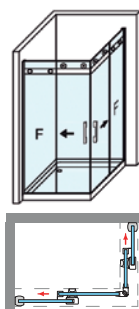

ELEGANCE ANGULAR

Una colección de diseño contemporáneo que deja apreciar la belleza del vidrio y del rodamiento sobresaliendo sobre la línea del cerco superior, conjugando un diseño audaz y siempre elegante de belleza intemporal. La funcionalidad de la colección, se ve reforzada con la nueva guía base desmontable y ajustable al espesor del vidrio, facilitando no solo la labor de instalación, si no también, el proceso de limpieza y conservación.

MEDIDAS MÁXIMAS / MÍNIMAS

- Ancho Mín.: Cuadrada 72x72 cm. Rectangular 68x78 cm.
- Ancho Máx.: Cuadrada 100x100 cm. Rectangular 150x80 cm.
- Vértice (P + P ≤ 100).
- Altura máx.: 205 cm. Indicar Mano.