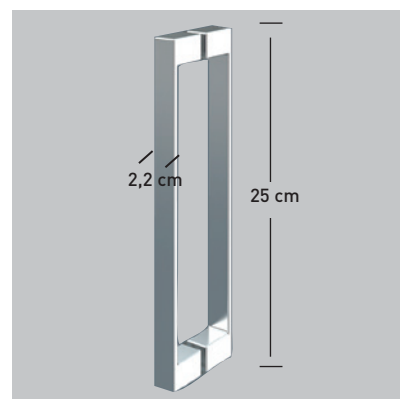

ELEGANCE ANGULAR

ELEGANCE ANGULAR

Una colección de diseño contemporáneo que deja apreciar la belleza del vidrio y del rodamiento sobresaliendo sobre la línea del cerco superior, conjugando un diseño audaz y siempre elegante de belleza intemporal. La funcionalidad de la colección, se ve reforzada con la nueva guía base desmontable y ajustable al espesor del vidrio, facilitando no solo la labor de instalación, si no también, el proceso de limpieza y conservación.

MEDIDAS MÁXIMAS / MÍNIMAS

- Ancho Mín.: Cuadrada 72x72 cm. Rectangular 68x78 cm.
- Ancho Máx.: Cuadrada 100x100 cm. Rectangular 150x80 cm.
- Vértice (P + P ≤ 100).
- Altura máx.: 205 cm. Indicar Mano.

Esesor de vidrio
Puerta / Fijo

Rodamiento visto
Regulable

Vidrio Fijo
Sin perfil inferior

Liberación de puerta
fácil limpieza

Cierre Magnético
Angular 45°

Perfil de Estanqueidad
Alto 10 mm

Cruce de puertas
Mín./ Máx 3/5 cm

Vierteaguas
Ala Destizante

Cerco a pared U-20
Corrige Desnivel 1 cm

Altura Normalizada
Ducha