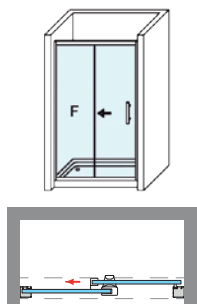

ESTAMBUL 2P

ESTAMBUL 2P

Una colección de estética depurada y limpio diseño, su aspecto joven y moderno viene reforzado por la eliminación de la goma magnética de la puerta, adquiriendo así, un plus de elegancia, al dejar visto el canto del vidrio.

MEDIDAS MÁXIMAS / MÍNIMAS

- Ancho máx. / mín. Frontal - 190 / 95 cm.
- Ancho máx. Fijo / Puerta - 110 / 80 cm.
- Altura máx.: 205 cm.

Esesor de vidrio
Puerta / Fijo

Doble Rodamiento
Suave Deslizamiento

Vidrio Fijo
Sin perfil inferior

Liberación de puerta
fácil limpieza

Cruce de puertas
Min./Máx 4/5 cm

Perfil de Estanqueidad
Alto 10 mm

Cercos alineados
Estética + Elegancia

Regulación con
puertas colgadas

Cerco a pared U-25
Corrige Desnivel 1,5 cm