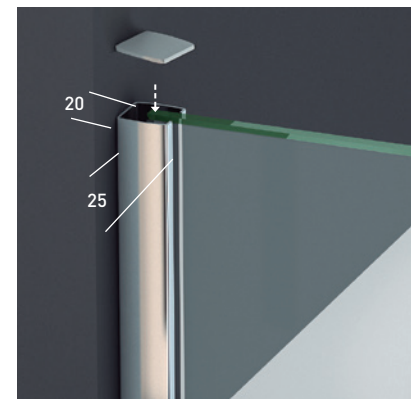

ESTAMBUL 2P

ESTAMBUL 2P

Una colección de estética depurada y limpio diseño, su aspecto joven y moderno viene reforzado por la eliminación de la goma magnética de la puerta, adquiriendo así, un plus de elegancia, al dejar visto el canto del vidrio.

MEDIDAS MÁXIMAS / MÍNIMAS

- Ancho máx. / mín. Frontal - 190 / 95 cm.
- Ancho máx. Fijo / Puerta - 110 / 80 cm.
- Altura máx.: 205 cm.

Esesor de vidrio
Puerta / Fijo

Doble Rodamiento
Suave Deslizamiento

Vidrio Fijo
Sin perfil inferior

Liberación de puerta
fácil limpieza

Cruce de puertas
Min./Máx 4/5 cm

Perfil de Estanqueidad
Alto 10 mm

Cercos alineados
Estética + Elegancia

Regulación con
puertas colgadas

Cerco a pared U-25
Corrige Desnivel 1,5 cm