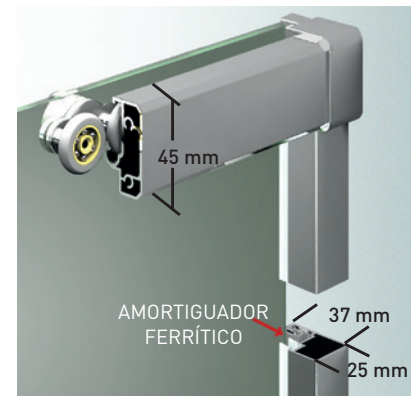

ESTAMBUL 2P

ESTAMBUL 2P

Una colección de estética depurada y limpio diseño, su aspecto joven y moderno viene reforzado por la eliminación de la goma magnética de la puerta, adquiriendo así, un plus de elegancia, al dejar visto el canto del vidrio.

MEDIDAS MÁXIMAS / MÍNIMAS

- Ancho máx. / mín. Frontal - 190 / 95 cm.
- Ancho máx. Fijo / Puerta - 110 / 80 cm.
- Altura máx.: 205 cm.

Esesor de vidrio
Puerta / Fijo

Doble Rodamiento
Suave Deslizamiento

Vidrio Fijo
Sin perfil inferior

Liberación de puerta
fácil limpieza

Cruce de puertas
Min./Máx 4/5 cm

Perfil de Estanqueidad
Alto 10 mm

Cercos alineados
Estética + Elegancia

Regulación con
puertas colgadas

Cerco a pared U-25
Corrige Desnivel 1,5 cm