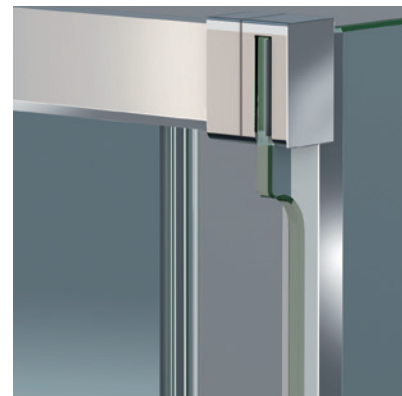

## ESTAMBUL 2PL

### ESTAMBUL 2PL

Una colección de estética depurada y limpio diseño, su aspecto joven y moderno viene reforzado por la eliminación de la goma magnética de la puerta, adquiriendo así, un plus de elegancia, al dejar visto el canto del vidrio.

#### MEDIDAS MÁXIMAS / MÍNIMAS

- Ancho máx. / mín. Frontal - 190 / 95 cm.
- Ancho máx. Lateral - 120 cm.
- Ancho máx. / mín. Puerta - 80 / 45 cm.
- Altura máx.: 205 cm.

Esesor de vidrio Frontal / Lateral

Doble Rodamiento Suave Deslizamiento

Vidrio Fijo Sin perfil inferior

Puerta Canto Visto Modelo 2PL

Liberación de puerta fácil limpieza

Cruce de puertas Min./Máx 4/5 cm

Perfil de Estanqueidad Alto 10 mm

Cercos alineados Estética + Elegancia