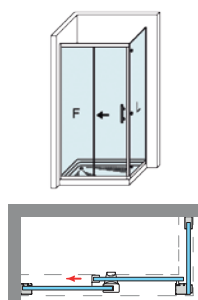

### ESTAMBUL 2PL

Una colección de estética depurada y limpio diseño, su aspecto joven y moderno viene reforzado por la eliminación de la goma magnética de la puerta, adquiriendo así, un plus de elegancia, al dejar visto el canto del vidrio.

#### MEDIDAS MÁXIMAS / MÍNIMAS

- Ancho máx. / mín. Frontal - 190 / 95 cm.
- Ancho máx. Lateral - 120 cm.
- Ancho máx. / mín. Puerta - 80 / 45 cm.
- Altura máx.: 205 cm.

Esesor de vidrio Frontal / Lateral

Doble Rodamiento Suave Deslizamiento

Vidrio Fijo Sin perfil inferior

Puerta Canto Visto Modelo 2PL

Liberación de puerta fácil limpieza

Cruce de puertas Min./Máx 4/5 cm

Perfil de Estanqueidad Alto 10 mm

Cercos alineados Estética + Elegancia