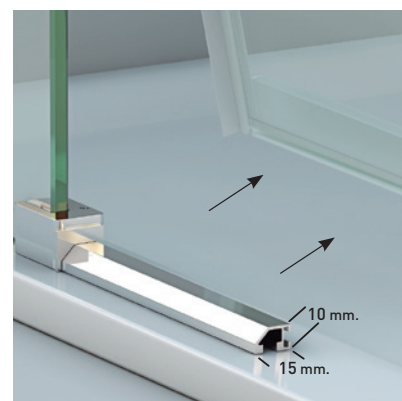

### ESTAMBUL 2PL

Una colección de estética depurada y limpio diseño, su aspecto joven y moderno viene reforzado por la eliminación de la goma magnética de la puerta, adquiriendo así, un plus de elegancia, al dejar visto el canto del vidrio.

#### MEDIDAS MÁXIMAS / MÍNIMAS

- Ancho máx. / mín. Frontal - 190 / 95 cm.
- Ancho máx. Lateral - 120 cm.
- Ancho máx. / mín. Puerta - 80 / 45 cm.
- Altura máx.: 205 cm.

Esesor de vidrio Frontal / Lateral

Doble Rodamiento Suave Deslizamiento

Vidrio Fijo Sin perfil inferior

Puerta Canto Visto Modelo 2PL

Liberación de puerta fácil limpieza

Cruce de puertas Min./Máx 4/5 cm

Perfil de Estanqueidad Alto 10 mm

Cercos alineados Estética + Elegancia