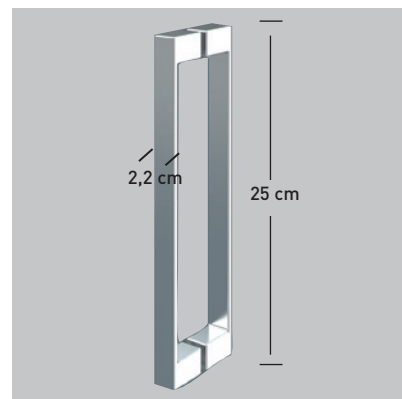

ESTAMBUL CC

ESTAMBUL CC

Una colección de estética depurada y limpio diseño, su aspecto joven y moderno viene reforzado por la eliminación de la goma magnética de la puerta, adquiriendo así, un plus de elegancia, al dejar visto el canto del vidrio.

MEDIDAS MÁXIMAS

- Ancho máx. Puerta / Fijo - 50 / 100 cm.
- Altura máx.: 205 cm.

Esesor de vidrio
Puerta / Fijo

Doble Rodamiento
Suave Deslizamiento

Vidrio Fijo
Sin perfil inferior

Liberación de puerta
fácil limpieza

Cruce de puertas
Mín./ Máx 4/5 cm

Perfil de Estanqueidad
Alto 10 mm

Regulación con
puertas colgadas

Puerta
Canto Visto

Cerco a pared U-25
Corrige Desnivel 1,5 cm

Vierteaguas
Ala Deslizante