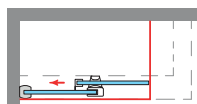

MEDIDAS MÁXIMAS

- Ancho máx. Puerta / Fijo - 50 / 100 cm.
- Altura máx.: 205 cm.

Esesor de vidrio
Puerta / Fijo

Doble Rodamiento
Suave Deslizamiento

Vidrio Fijo
Sin perfil inferior

Liberación de puerta
fácil limpieza

Cruce de puertas
Mín./ Máx 4/5 cm

Perfil de Estanqueidad
Alto 10 mm

Regulación con
puertas colgadas

Puerta
Canto Visto

Cerco a pared U-25
Corrige Desnivel 1,5 cm

Vierteaguas
Ala Deslizante