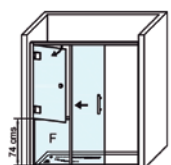

### ESTAMBUL PV SPORT

Pensando en las personas con movilidad reducida, nuestro equipo de diseño ha respondido con una estudiada colección que cumple con precisión las necesidades de este colectivo: Perfil con estanqueidad que permite el paso de silla de ruedas, ventana auxiliar, que permite atender a la persona que precise asistencia sin temer a salpicaduras de agua y diseño estético y depurado, para que la ducha pueda ser utilizada por el resto de la familia.

#### MEDIDAS MÁXIMAS

- Ancho Máx. FV: 70 cm.
- Altura Máx.: 205 cm.

Esesor de vidrio  
Puerta / Fijo

Doble Rodamiento  
Suave Deslizamiento

Vidrio Fijo  
Sin perfil inferior

Liberación de puerta  
fácil limpieza

Vierteaguas  
Doble Barrido

Puerta  
Canto Visto

Regulación con  
puertas colgadas

Cruce de puertas  
Mín./ Máx 4/5 cm

Cerco a pared U-25  
Corrige Desnivel 1,5 cm

Adaptado para  
silla de ruedas