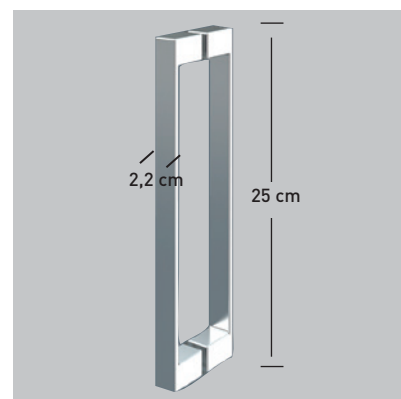

### ESTAMBUL PV SPORT

Pensando en las personas con movilidad reducida, nuestro equipo de diseño ha respondido con una estudiada colección que cumple con precisión las necesidades de este colectivo: Perfil con estanqueidad que permite el paso de silla de ruedas, ventana auxiliar, que permite atender a la persona que precise asistencia sin temer a salpicaduras de agua y diseño estético y depurado, para que la ducha pueda ser utilizada por el resto de la familia.

#### MEDIDAS MÁXIMAS

- Ancho Máx. FV: 70 cm.
- Altura Máx.: 205 cm.

Esesor de vidrio  
Puerta / Fijo

Doble Rodamiento  
Suave Deslizamiento

Vidrio Fijo  
Sin perfil inferior

Liberación de puerta  
fácil limpieza

Vierteaguas  
Doble Barrido

Puerta  
Canto Visto

Regulación con  
puertas colgadas

Cruce de puertas  
Mín./ Máx 4/5 cm

Cerco a pared U-25  
Corrige Desnivel 1,5 cm

Adaptado para  
silla de ruedas