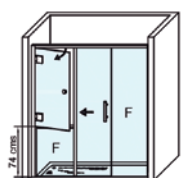

ESTAMBUL PV+ F

ESTAMBUL PV + F

Pensando en las personas con movilidad reducida, nuestro equipo de diseño ha respondido con una estudiada colección que cumple con precisión las necesidades de este colectivo: Perfil con estanqueidad que permite el paso de silla de ruedas, ventana auxiliar, que permite atender a la persona que precise asistencia sin temer a salpicaduras de agua y diseño estético y depurado, para que la ducha pueda ser utilizada por el resto de la familia.

MEDIDAS MÁXIMAS

- Ancho Mín./Máx.: 150/200 cm.
- Ancho Máx. Ventana/Fijo: 70 cm.
- Altura máx.: 205 cm.

Esesor de vidrio
Puerta / Fijo

Doble Rodamiento
Suave Deslizamiento

Vidrio Fijo
Sin perfil inferior

Cierre Magnético
Ventana

Liberación de puerta
fácil limpieza

Vierteaguas
Doble Barrido

Regulación con
puertas colgadas

Cruce de puertas
Mín./ Máx 4/5 cm

Cerco a pared U-25
Corrige Desnivel 1,5 cm

Adaptado para
silla de ruedas