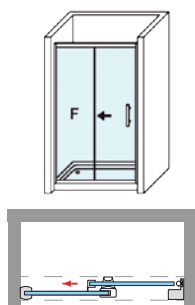

SINTRA 2P

SINTRA 2P

Un diseño innovador, basado en la estética minimalista que brinda el perfil inferior de reducidas dimensiones (7 mm.) y la elegancia, que otorga las puertas exentas de goma magnética. La guía base desmontable y ajustable al espesor del vidrio incorpora dispositivo de liberación de puertas para su fácil limpieza y conservación.

MEDIDAS MÁXIMAS / MÍNIMAS

- Ancho máx. / mín. Frontal - 190 / 95 cm.
- Ancho máx. Fijo / Puerta - 110 / 80 cm.
- Altura máx.: 205 cm.

Esesor de vidrio Puerta / Fijo

Doble Rodamiento Suave Deslizamiento

Vidrio Fijo Sin perfil inferior

Liberación de puerta fácil limpieza

Puerta Canto Visto

Cruce de puertas Min./ Máx 4/5 cm

Perfil de Estanqueidad Alto 7 mm

Cercos alineados Estética + Elegancia

Regulación con puertas colgadas

Cerco a pared U-25 Corrige Desnivel 1,5 cm