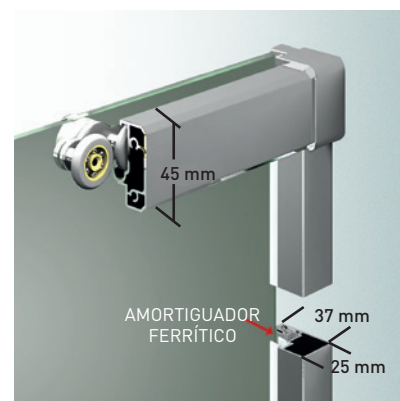

SINTRA 2P

SINTRA 2P

Un diseño innovador, basado en la estética minimalista que brinda el perfil inferior de reducidas dimensiones (7 mm.) y la elegancia, que otorga las puertas exentas de goma magnética. La guía base desmontable y ajustable al espesor del vidrio incorpora dispositivo de liberación de puertas para su fácil limpieza y conservación.

MEDIDAS MÁXIMAS / MÍNIMAS

- Ancho máx. / mín. Frontal - 190 / 95 cm.
- Ancho máx. Fijo / Puerta - 110 / 80 cm.
- Altura máx.: 205 cm.

Esesor de vidrio Puerta / Fijo

Doble Rodamiento Suave Deslizamiento

Vidrio Fijo Sin perfil inferior

Liberación de puerta fácil limpieza

Puerta Canto Visto

Cruce de puertas Min./ Máx 4/5 cm

Perfil de Estanqueidad Alto 7 mm

Cercos alineados Estética + Elegancia

Regulación con puertas colgadas

Cerco a pared U-25 Corrige Desnivel 1,5 cm