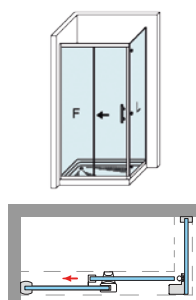

SINTRA 2PL

SINTRA 2PL

Un diseño innovador, basado en la estética minimalista que brinda el perfil inferior de reducidas dimensiones (7 mm.) y la elegancia, que otorga las puertas exentas de goma magnética. La guía base desmontable y ajustable al espesor del vidrio incorpora dispositivo de liberación de puertas para su fácil limpieza y conservación.

MEDIDAS MÁXIMAS / MÍNIMAS

- Ancho máx. / mín. Frontal - 190 / 95 cm.
- Ancho máx. Lateral - 120 cm.
- Ancho máx. / mín. Puerta - 80 / 45 cm.
- Altura máx.: 205 cm.

Esesor de vidrio Frontal / Lateral

Doble Rodamiento Suave Deslizamiento

Vidrio Fijo Sin perfil inferior

Liberación de puerta fácil limpieza

Puerta Canto Visto

Cruce de puertas Min./Máx 4/5 cm

Perfil de Estanqueidad Alto 7 mm

Cercos alineados Estética + Elegancia

Regulación con puertas colgadas