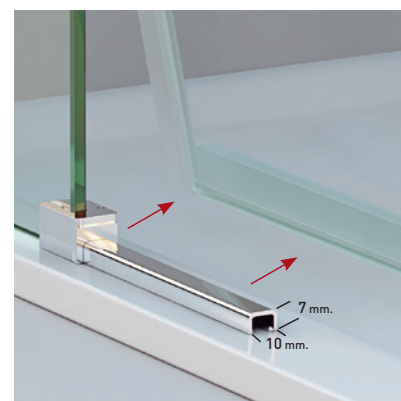

SINTRA 2PL

SINTRA 2PL

Un diseño innovador, basado en la estética minimalista que brinda el perfil inferior de reducidas dimensiones (7 mm.) y la elegancia, que otorga las puertas exentas de goma magnética. La guía base desmontable y ajustable al espesor del vidrio incorpora dispositivo de liberación de puertas para su fácil limpieza y conservación.

MEDIDAS MÁXIMAS / MÍNIMAS

- Ancho máx. / mín. Frontal - 190 / 95 cm.
- Ancho máx. Lateral - 120 cm.
- Ancho máx. / mín. Puerta - 80 / 45 cm.
- Altura máx.: 205 cm.

Esesor de vidrio Frontal / Lateral

Doble Rodamiento Suave Deslizamiento

Vidrio Fijo Sin perfil inferior

Liberación de puerta fácil limpieza

Puerta Canto Visto

Cruce de puertas Min./Máx 4/5 cm

Perfil de Estanqueidad Alto 7 mm

Cercos alineados Estética + Elegancia

Regulación con puertas colgadas