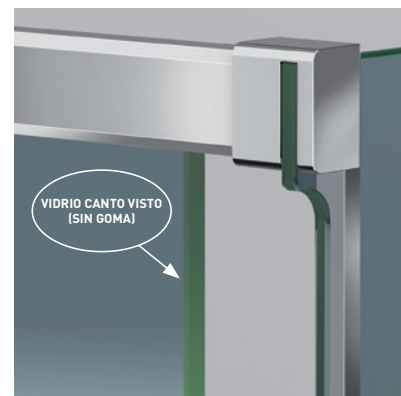

SINTRA 2PL

SINTRA 2PL

Un diseño innovador, basado en la estética minimalista que brinda el perfil inferior de reducidas dimensiones (7 mm.) y la elegancia, que otorga las puertas exentas de goma magnética. La guía base desmontable y ajustable al espesor del vidrio incorpora dispositivo de liberación de puertas para su fácil limpieza y conservación.

MEDIDAS MÁXIMAS / MÍNIMAS

- Ancho máx. / mín. Frontal - 190 / 95 cm.
- Ancho máx. Lateral - 120 cm.
- Ancho máx. / mín. Puerta - 80 / 45 cm.
- Altura máx.: 205 cm.

Esesor de vidrio Frontal / Lateral

Doble Rodamiento Suave Deslizamiento

Vidrio Fijo Sin perfil inferior

Liberación de puerta fácil limpieza

Puerta Canto Visto

Cruce de puertas Min./Máx 4/5 cm

Perfil de Estanqueidad Alto 7 mm

Cercos alineados Estética + Elegancia

Regulación con puertas colgadas