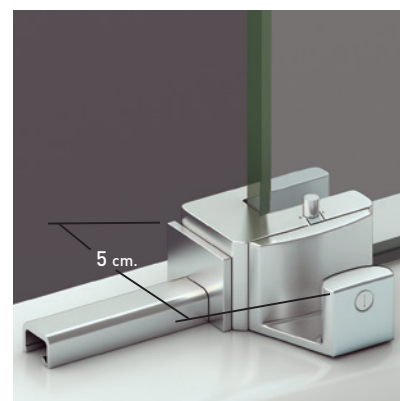

SINTRA 4P

SINTRA 4P

Un diseño innovador, basado en la estética minimalista que brinda el perfil inferior de reducidas dimensiones (7 mm.) y la elegancia, que otorga las puertas exentas de goma magnética. La guía base desmontable y ajustable al espesor del vidrio incorpora dispositivo de liberación de puertas para su fácil limpieza y conservación.

MEDIDAS MÁXIMAS / MÍNIMAS

- Ancho Mín. de Frontal: 130 cm.
- Ancho Máx. Puerta: 45+45 cm.
- Ancho Máx. Frontal: 220 cm.
- Altura máx.: 205 cm.

Esesor de vidrio
Puerta / Fijo

Doble Rodamiento
Suave Deslizamiento

Vidrio Fijo
Sin perfil inferior

Liberación de puerta
fácil limpieza

Cruce de puertas
Mín./ Máx 4/5 cm

Perfil de Estanqueidad
Alto 7 mm

Cierre Magnético
Frontal

Cercos alineados
Estética + Elegancia

Regulación con
puertas colgadas