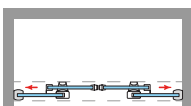

SINTRA 4P

SINTRA 4P

Un diseño innovador, basado en la estética minimalista que brinda el perfil inferior de reducidas dimensiones (7 mm.) y la elegancia, que otorga las puertas exentas de goma magnética. La guía base desmontable y ajustable al espesor del vidrio incorpora dispositivo de liberación de puertas para su fácil limpieza y conservación.

MEDIDAS MÁXIMAS / MÍNIMAS

- Ancho Mín. de Frontal: 130 cm.
- Ancho Máx. Puerta: 45+45 cm.
- Ancho Máx. Frontal: 220 cm.
- Altura máx.: 205 cm.

Esesor de vidrio
Puerta / Fijo

Doble Rodamiento
Suave Deslizamiento

Vidrio Fijo
Sin perfil inferior

Liberación de puerta
fácil limpieza

Cruce de puertas
Mín./ Máx 4/5 cm

Perfil de Estanqueidad
Alto 7 mm

Cierre Magnético
Frontal

Cercos alineados
Estética + Elegancia

Regulación con
puertas colgadas