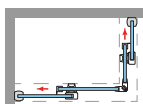

SINTRA ANGULAR

SINTRA ANGULAR

Un diseño innovador, basado en la estética minimalista que brinda el perfil inferior de reducidas dimensiones (7 mm.) y la elegancia, que otorga las puertas exentas de goma magnética. La guía base desmontable y ajustable al espesor del vidrio incorpora dispositivo de liberación de puertas para su fácil limpieza y conservación.

MEDIDAS MÁXIMAS / MÍNIMAS

- Ancho Mín./Máx. Cuadrada: 75x75/100x100
- Ancho Mín./Máx Rectangular: 68x78/150x80
- Vértice (P + P ≤ 100).
- Altura máx.: 205 cm. Indicar Mano.

Esesor de vidrio
Puerta / Fijo

Doble Rodamiento
Suave Deslizamiento

Vidrio Fijo
Sin perfil inferior

Liberación de puerta
fácil limpieza

Cruce de puertas
Mín./ Máx 4/5 cm

Perfil de Estanqueidad
Alto 7 mm

Cierre Magnético
Angular

Cercos alineados
Estética + Elegancia