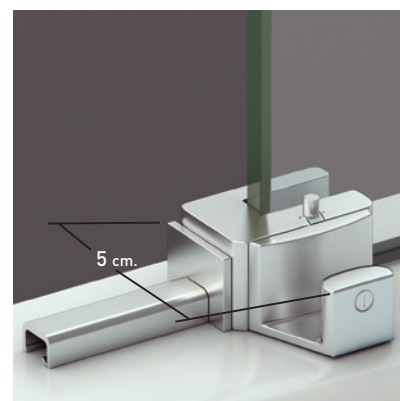

SINTRA ANGULAR

SINTRA ANGULAR

Un diseño innovador, basado en la estética minimalista que brinda el perfil inferior de reducidas dimensiones (7 mm.) y la elegancia, que otorga las puertas exentas de goma magnética. La guía base desmontable y ajustable al espesor del vidrio incorpora dispositivo de liberación de puertas para su fácil limpieza y conservación.

MEDIDAS MÁXIMAS / MÍNIMAS

- Ancho Mín./Máx. Cuadrada: 75x75/100x100
- Ancho Mín./Máx Rectangular: 68x78/150x80
- Vértice (P + P ≤ 100).
- Altura máx.: 205 cm. Indicar Mano.

Esesor de vidrio
Puerta / Fijo

Doble Rodamiento
Suave Deslizamiento

Vidrio Fijo
Sin perfil inferior

Liberación de puerta
fácil limpieza

Cruce de puertas
Mín./ Máx 4/5 cm

Perfil de Estanqueidad
Alto 7 mm

Cierre Magnético
Angular

Cercos alineados
Estética + Elegancia

Regulación con
puertas colgadas

Cerco a pared U-25
Corrige Desnivel 1,5 cm

Vierteaguas
Ala Deslizante