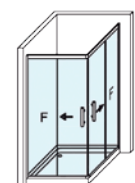

SINTRA ANGULAR

SINTRA ANGULAR

Un diseño innovador, basado en la estética minimalista que brinda el perfil inferior de reducidas dimensiones (7 mm.) y la elegancia, que otorga las puertas exentas de goma magnética. La guía base desmontable y ajustable al espesor del vidrio incorpora dispositivo de liberación de puertas para su fácil limpieza y conservación.

MEDIDAS MÁXIMAS / MÍNIMAS

- Ancho Mín./Máx. Cuadrada: 75x75/100x100
- Ancho Mín./Máx Rectangular: 68x78/150x80
- Vértice (P + P ≤ 100).
- Altura máx.: 205 cm. Indicar Mano.

Esesor de vidrio
Puerta / Fijo

Doble Rodamiento
Suave Deslizamiento

Vidrio Fijo
Sin perfil inferior

Liberación de puerta
fácil limpieza

Cruce de puertas
Mín./ Máx 4/5 cm

Perfil de Estanqueidad
Alto 7 mm

Cierre Magnético
Angular

Cercos alineados
Estética + Elegancia