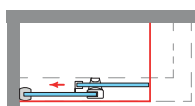

SINTRA CC

SINTRA CC

Un diseño innovador, basado en la estética minimalista que brinda el perfil inferior de reducidas dimensiones (7 mm.) y la elegancia, que otorga las puertas exentas de goma magnética. La guía base desmontable y ajustable al espesor del vidrio incorpora dispositivo de liberación de puertas para su fácil limpieza y conservación.

MEDIDAS MÁXIMAS

- Ancho Máx. Puerta/Fijo: 50/100 cm.
- Altura máx.: 205 cm.

Esesor de vidrio Puerta / Fijo 6 mm

Doble Rodamiento Suave Deslizamiento

Vidrio Fijo Sin perfil inferior

Liberación de puerta fácil limpieza

Puerta Canto Visto

Cruce de puertas Mín./ Máx 4/5 cm

Perfil de Estanqueidad Alto 7 mm

Regulación con puertas colgadas

Cerco a pared U-25 Corrije Desnivel 1,5 cm

Vierteaguas Ala Deslizante