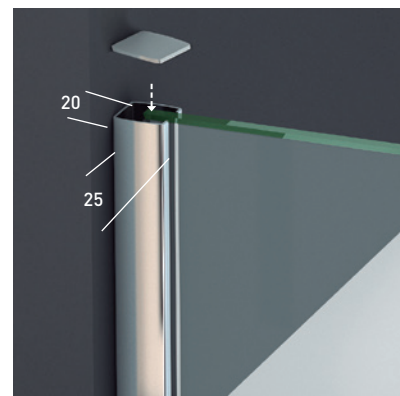

SINTRA CC

SINTRA CC

Un diseño innovador, basado en la estética minimalista que brinda el perfil inferior de reducidas dimensiones (7 mm.) y la elegancia, que otorga las puertas exentas de goma magnética. La guía base desmontable y ajustable al espesor del vidrio incorpora dispositivo de liberación de puertas para su fácil limpieza y conservación.

MEDIDAS MÁXIMAS

- Ancho Máx. Puerta/Fijo: 50/100 cm.
- Altura máx.: 205 cm.

Esesor de vidrio Puerta / Fijo 6 mm

Doble Rodamiento Suave Deslizamiento

Vidrio Fijo Sin perfil inferior

Liberación de puerta fácil limpieza

Puerta Canto Visto

Cruce de puertas Mín./ Máx 4/5 cm

Perfil de Estanqueidad Alto 7 mm

Regulación con puertas colgadas

Cerco a pared U-25 Corrije Desnivel 1,5 cm

Vierteaguas Ala Deslizante