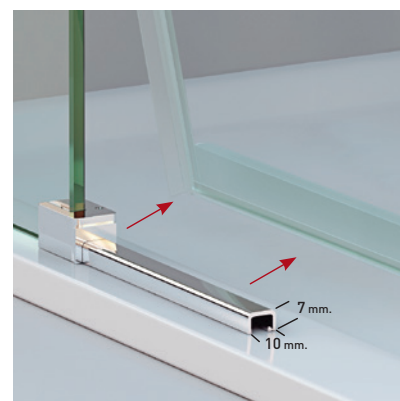

SINTRA CC

SINTRA CC

Un diseño innovador, basado en la estética minimalista que brinda el perfil inferior de reducidas dimensiones (7 mm.) y la elegancia, que otorga las puertas exentas de goma magnética. La guía base desmontable y ajustable al espesor del vidrio incorpora dispositivo de liberación de puertas para su fácil limpieza y conservación.

MEDIDAS MÁXIMAS

- Ancho Máx. Puerta/Fijo: 50/100 cm.
- Altura máx.: 205 cm.

Esesor de vidrio Puerta / Fijo 6 mm

Doble Rodamiento Suave Deslizamiento

Vidrio Fijo Sin perfil inferior

Liberación de puerta fácil limpieza

Puerta Canto Visto

Cruce de puertas Mín./ Máx 4/5 cm

Perfil de Estanqueidad Alto 7 mm

Regulación con puertas colgadas

Cerco a pared U-25 Corrije Desnivel 1,5 cm

Vierteaguas Ala Deslizante