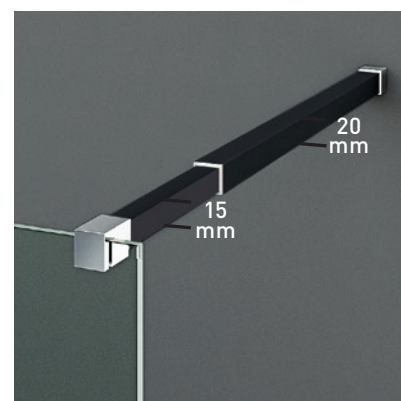

MÓDENA CC

Impresión Digital Monocolor Ref.: MID Nº57 T Negro

MÓDENA CC

Una colección de marcado carácter minimalista. La ausencia de puertas deja todo el protagonismo al cristal, que permite apreciar la belleza del baño en su conjunto, conjugando una colección moderna y de plena actualidad. La opción Perfilería Negra (mate) combinada con accesorios cromo otorga también un toque de singular elegancia a la colección.

MEDIDAS MÁXIMAS

- Alto - 220 cm.
- Ancho - 140 cm.

Vidrio Securitizado
Espesor Opcional 8/10 mm

Vidrio Fijo
Sin perfil inferior

Vidrio
Canto Visto

Brazo de Sujeción
Extensible

20
mm
Cerro a pared U-20
Corrige Desnivel 1 cm

195
cm
Altura Normalizada
Ducha